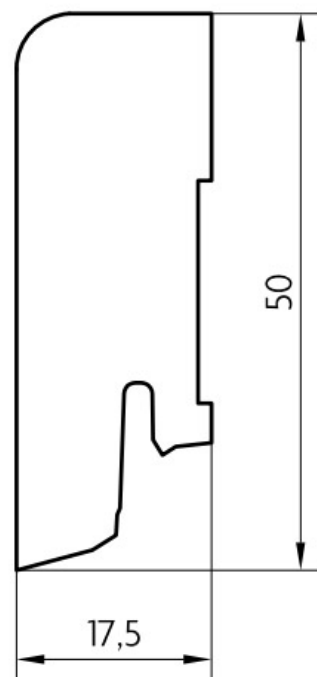

LD 18x50 Bílá RAL 9003 Lak

PEDROSS®

Řada: 18x50 Cubica

Kód, formát, balení, dostupnost

Kód: 1850BI9003

Konstrukce, třídění, povrch. úprava

Technické parametry, pokládka, záruka