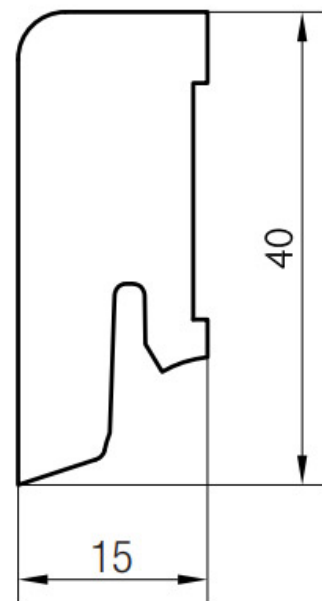

Soklová lišta dýhovaná 16x40 Cubica Hazel Oak (Dub), matný lak, jádro smrk

PEDROSS®

Řada: 16x40 Cubica

Kód, formát, balení, dostupnost

Kód:	1640CDHAZ-CINN
Formát (mm):	15 x 40 x 2500
Šířka (mm):	40
Tloušťka (mm):	15
Délka (mm):	2500
Balení (m):	25
Počet lišt v balení (ks):	10
Hmotnost balení (kg):	5,5
Dostupnost:	S