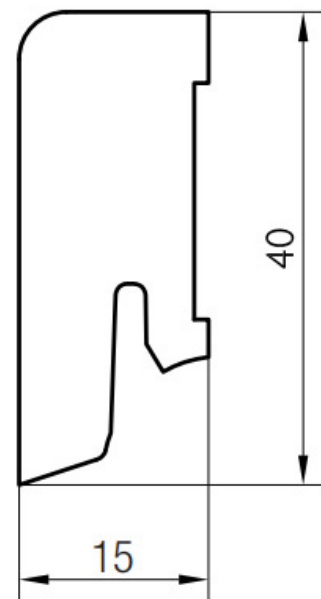

Soklová lišta dýhovaná 16x40 Cubica Burley Oak (Dub), matný lak, jádro smrk

PEDROSS®

Řada: 16x40 Cubica

Kód, formát, balení, dostupnost

Kód:	1640CDBURLEY
Formát (mm):	15 x 40 x 2500
Šířka (mm):	40
Tloušťka (mm):	15
Délka (mm):	2500
Balení (m):	25
Počet lišt v balení (ks):	10
Hmotnost balení (kg):	5,5
Dostupnost:	S