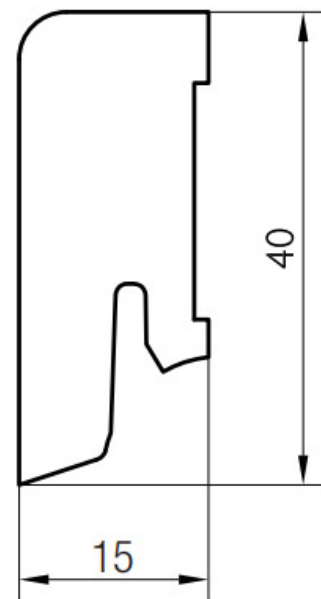

Soklová lišta dýhovaná 16x40 Cubica Silk Oak (Dub), matný lak, jádro smrk

PEDROSS®

Řada: 16x40 Cubica

Kód, formát, balení, dostupnost

Kód:	1640CDSILK
Formát (mm):	15 x 40 x 2500
Šířka (mm):	40
Tloušťka (mm):	15
Délka (mm):	2500
Balení (m):	25
Počet lišt v balení (ks):	10
Hmotnost balení (kg):	5,5
Dostupnost:	S