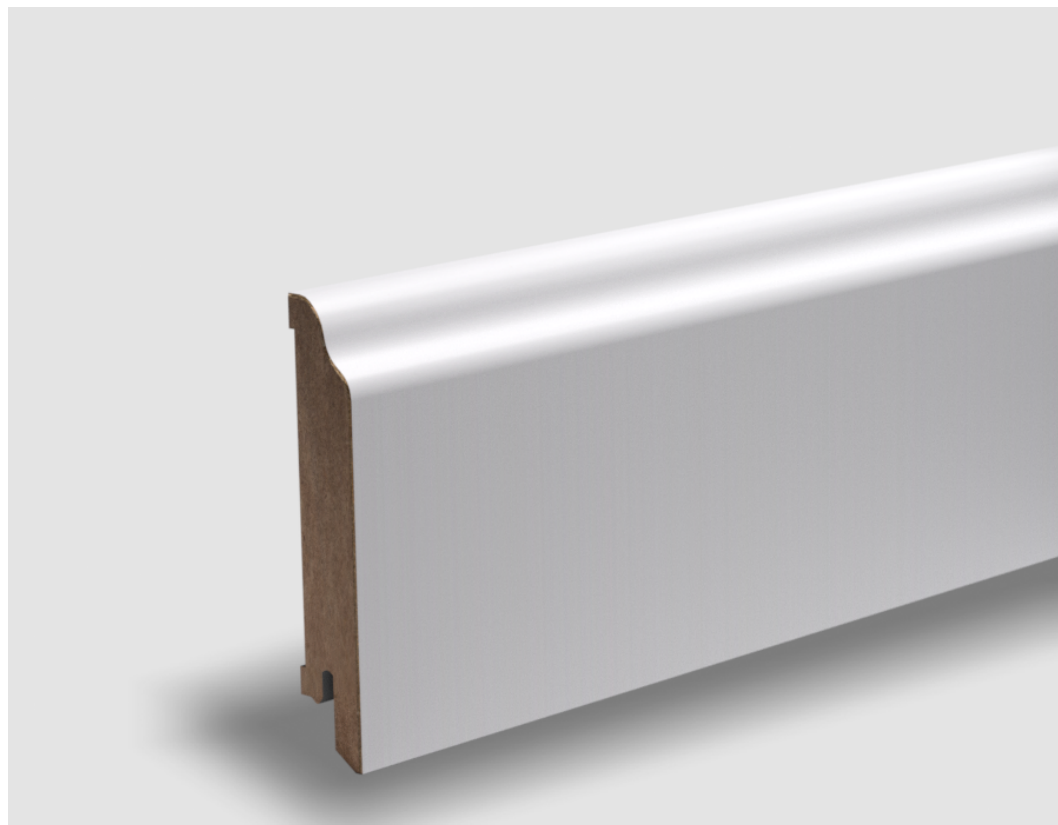

Soklová lišta 15x80 SEG Bílá RAL 9003, matný lak, jádro smrk

PEDROSS®

Řada: 15x80 SEG

Kód, formát, balení, dostupnost

Kód:	1580SEGBI9003
Formát (mm):	14,5 x 80 x 2500
Šířka (mm):	80
Tloušťka (mm):	14.5
Délka (mm):	2500
Balení (m):	25
Počet lišt v balení (ks):	10
Hmotnost balení (kg):	4,1
Počet balení na paletě (ks):	0
Hmotnost palety (kg):	0
Dostupnost:	S
Dostupnost - poznámka:	Skladem od května 2025

Konstrukce, třídění, povrch. úprava

Povrchová úprava:	Matný lak
Název dekoru:	Bílá RAL 9003
Typ nášlapné vrstvy:	Dýha
Nosič:	Smrk

Technické parametry, pokládka, záruka

Záruka pro bytové/komerční prostory:	2 roky
--------------------------------------	--------