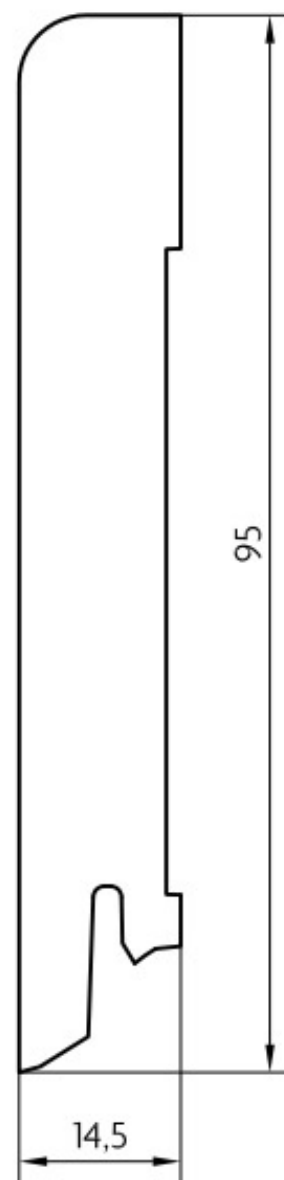

Soklová lišta dýhovaná 15x95 Cubica Bílá RAL 9016, matný lak, jádro smrk

PEDROSS

Řada: 15x95 Cubica

Kód, formát, balení, dostupnost

Kód:	1595BI9016
Formát (mm):	14,5 x 95 x 2500
Šířka (mm):	95
Tloušťka (mm):	14,5
Délka (mm):	2500
Balení (m):	25
Počet lišt v balení (ks):	10
Hmotnost balení (kg):	13,1

Konstrukce, třídění, povrch. úprava

Povrchová úprava:	Matný lak
Název dekoru:	Bílá RAL 9016
Typ nášlapné vrstvy:	Dýha
Nosič:	Smrk

Technické parametry, pokládka, záruka

Záruka pro bytové/komerční prostory:	2 roky
--------------------------------------	--------