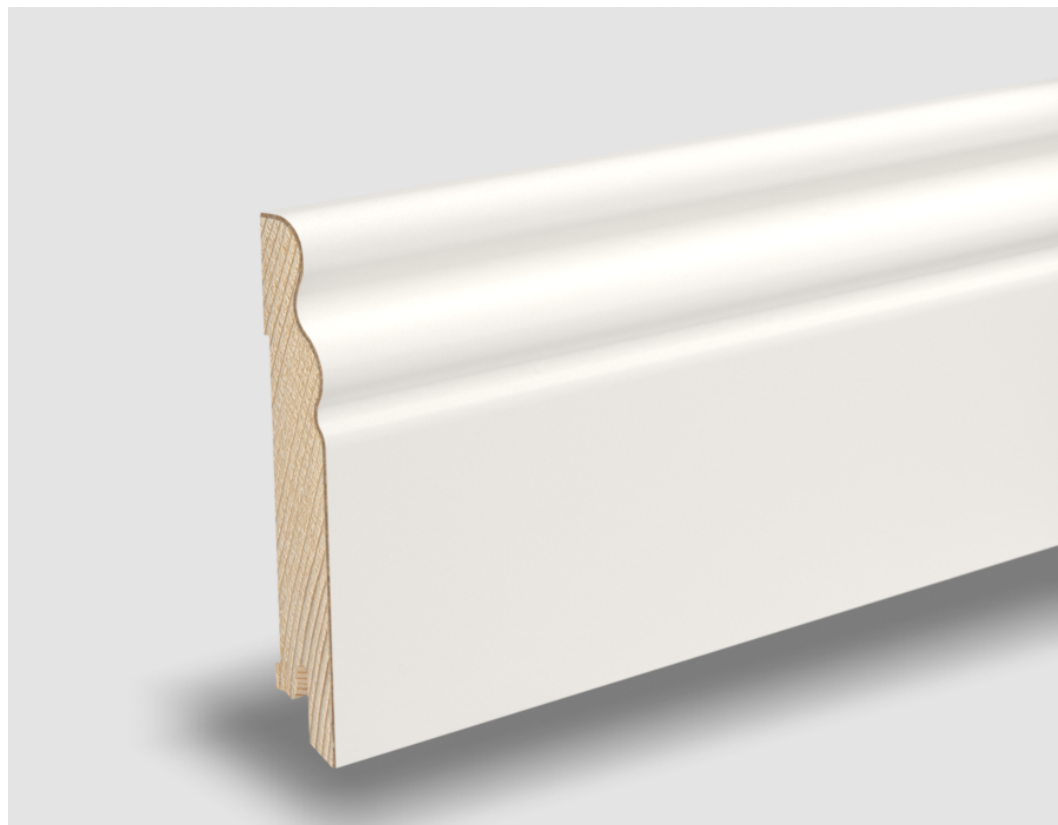

# Soklová lišta 15x95 SEG Bílá RAL 9010, matný lak, jádro smrk

**PEDROSS®**

Řada: 15x95 SEG

## Kód, formát, balení, dostupnost

Kód:	1595SEGBI
Formát (mm):	14,5 x 95 x 2500
Šířka (mm):	95
Tloušťka (mm):	14,5
Délka (mm):	2500
Balení (m):	25
Počet lišt v balení (ks):	10
Hmotnost balení (kg):	13,1
Počet balení na paletě (ks):	0
Hmotnost palety (kg):	0
Dostupnost:	5

## Konstrukce, třídění, povrch. úprava

Povrchová úprava:	Matný lak
Název dekoru:	Bílá RAL 9010
Typ nášlapné vrstvy:	Dýha
Nosič:	Smrk