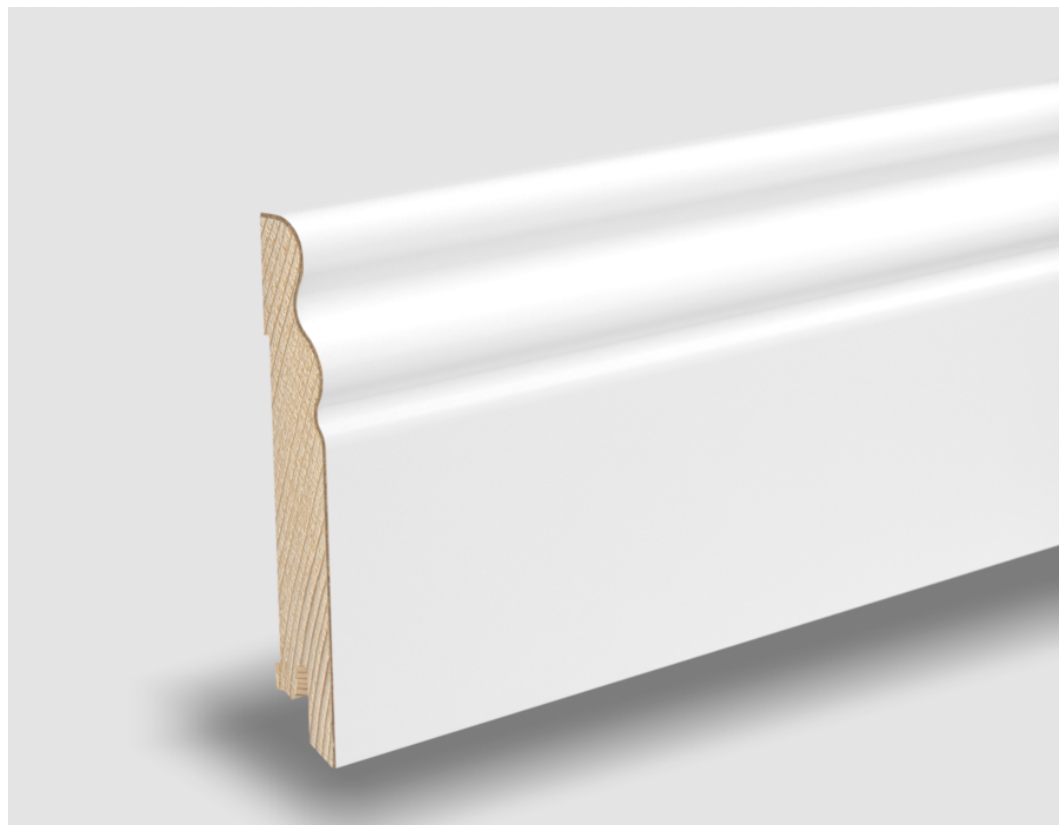

Soklová lišta 15x95 SEG Bílá RAL 9010, matný lak, jádro smrk

PEDROSS®

Řada: 15x95 SEG

Kód, formát, balení, dostupnost

Kód:	1595SEGBI
Formát (mm):	14,5 x 95 x 2500
Šířka (mm):	95
Tloušťka (mm):	14,5
Délka (mm):	2500
Balení (m):	25
Počet lišt v balení (ks):	10
Hmotnost balení (kg):	13,1
Počet balení na paletě (ks):	0
Hmotnost palety (kg):	0
Dostupnost:	5

Konstrukce, třídění, povrch. úprava

Povrchová úprava:	Matný lak
Název dekoru:	Bílá RAL 9010
Typ nášlapné vrstvy:	Dýha
Nosič:	Smrk

Technické parametry, pokládka, záruka

Záruka pro bytové/komerční prostory:	2 roky
--------------------------------------	--------