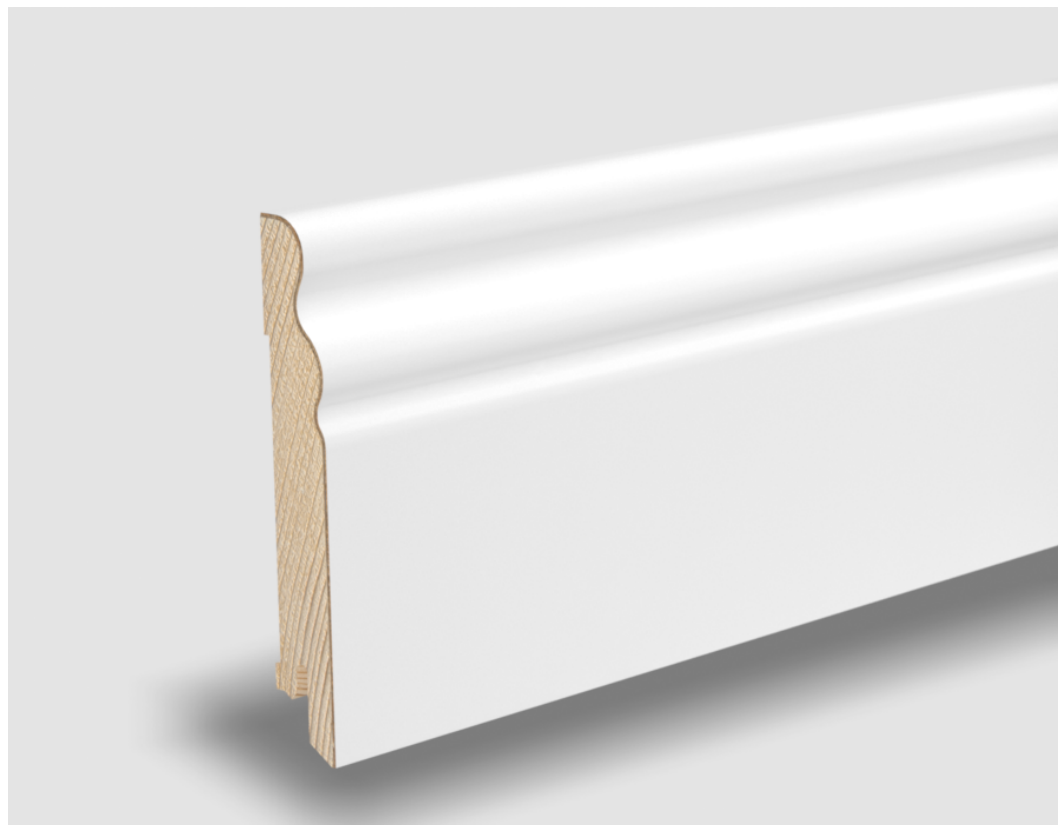

# Soklová lišta 15x95 SEG Bílá RAL 9010, matný lak, jádro smrk

**PEDROSS®**

Řada: 15x95 SEG

## Kód, formát, balení, dostupnost

Kód:	1595SEGBI
Formát (mm):	14,5 x 95 x 2500
Šířka (mm):	95
Tloušťka (mm):	14,5
Délka (mm):	2500
Balení (m):	25
Počet lišt v balení (ks):	10
Hmotnost balení (kg):	13,1
Počet balení na paletě (ks):	0
Hmotnost palety (kg):	0
Dostupnost:	5

## Konstrukce, třídění, povrch. úprava

Povrchová úprava:	Matný lak
Název dekoru:	Bílá RAL 9010
Typ nášlapné vrstvy:	Dýha
Nosič:	Smrk