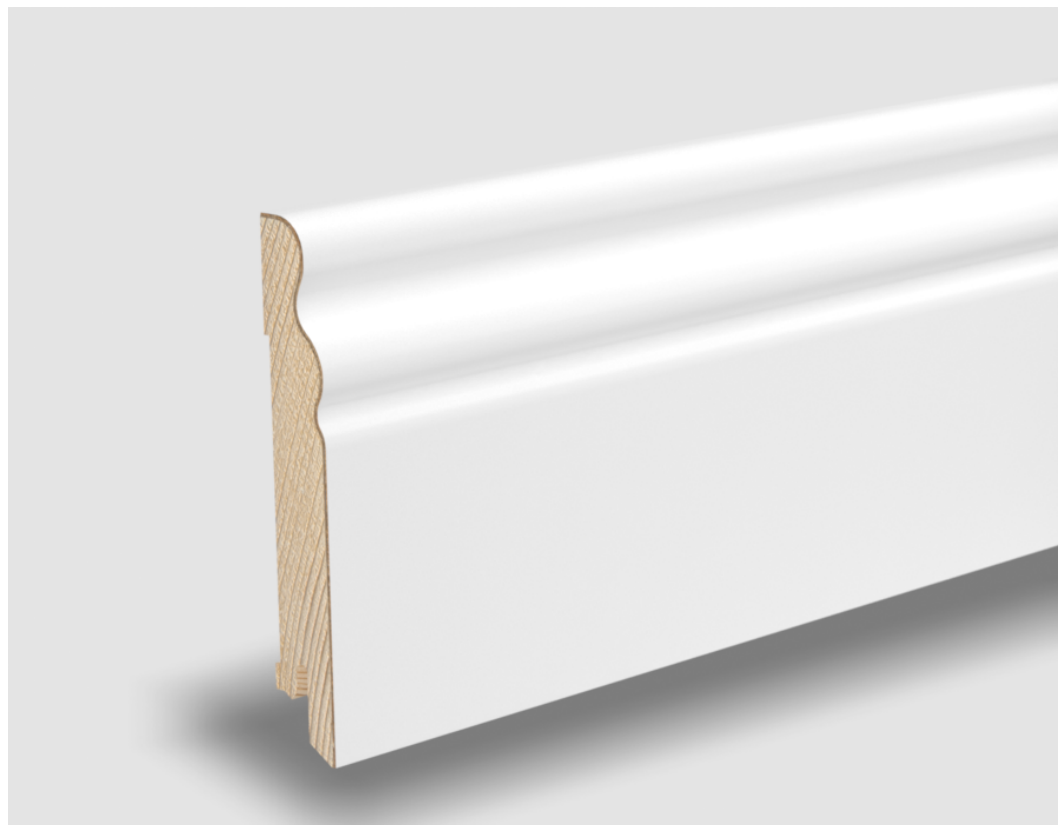

Soklová lišta 15x95 SEG Bílá RAL 9010, matný lak, jádro smrk

PEDROSS®

Řada: 15x95 SEG

Kód, formát, balení, dostupnost

Kód:	1595SEGBI
Formát (mm):	14,5 x 95 x 2500
Šířka (mm):	95
Tloušťka (mm):	14,5
Délka (mm):	2500
Balení (m):	25
Počet lišt v balení (ks):	10
Hmotnost balení (kg):	13,1
Počet balení na paletě (ks):	0
Hmotnost palety (kg):	0
Dostupnost:	5

Konstrukce, třídění, povrch. úprava

Povrchová úprava:	Matný lak
Název dekoru:	Bílá RAL 9010
Typ nášlapné vrstvy:	Dýha
Nosič:	Smrk

Technické parametry, pokládka, záruka

Záruka pro bytové/komerční prostory:	2 roky
--------------------------------------	--------