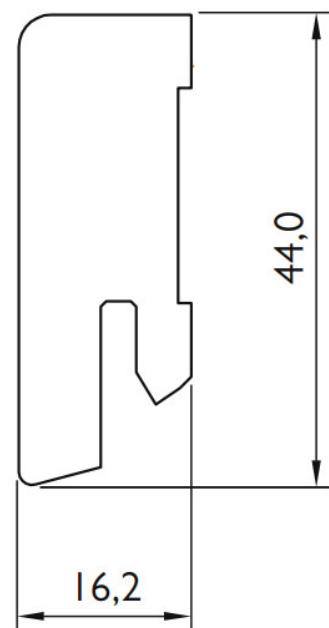

Soklová lišta fóliovaná 16x44 Cubica Dub Cognac, fólie, tisk, jádro MDF

PEDROSS®

Řada: 16x44 Cubica

Kód, formát, balení, dostupnost

Kód:	P050283-2,4
Formát (mm):	16,2 x 44,0 x 2400
Šířka (mm):	44
Tloušťka (mm):	16
Délka (mm):	2400
Balení (m):	24
Počet lišt v balení (ks):	10
Hmotnost balení (kg):	9,6
Počet balení na paletě (ks):	0
Hmotnost palety (kg):	0
Dostupnost:	S