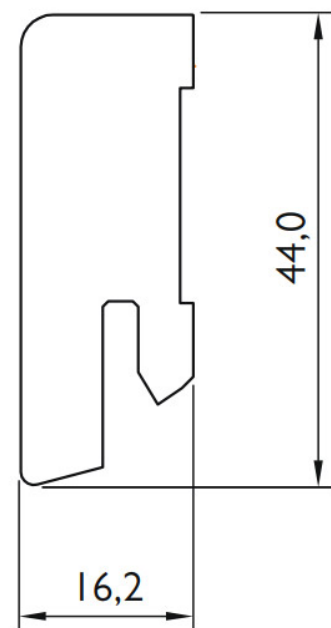

Soklová lišta fóliovaná 16x44 Cubica Bílá, fólie, tisk, jádro MDF

PEDROSS®

Řada: 16x44 Cubica

Kód, formát, balení, dostupnost

Kód:	P050233-2,4
Formát (mm):	16,2 x 44,0 x 2400
Šířka (mm):	44
Tloušťka (mm):	16
Délka (mm):	2400
Balení (m):	24
Počet lišt v balení (ks):	10
Hmotnost balení (kg):	9,6
Počet balení na paletě (ks):	0
Hmotnost palety (kg):	0
Dostupnost:	S

Konstrukce, třídění, povrch. úprava

Povrchová úprava:	Fólie, tisk
Název dekoru:	Bílá
Typ nášlapné vrstvy:	Fólie
Nosič:	MDF

Technické parametry, pokládka, záruka

Záruka pro bytové/komerční prostory:	2 roky
--------------------------------------	--------