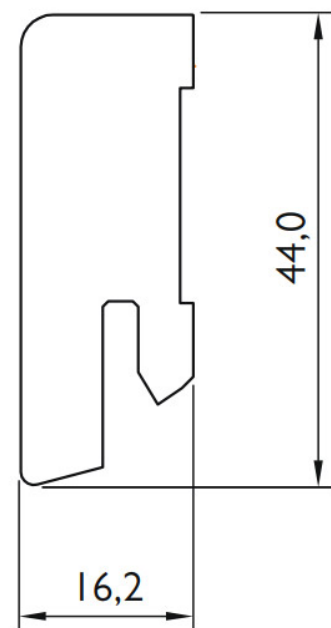

Soklová lišta fóliovaná 16x44 Cubica Dub Honey, fólie, tisk, jádro MDF

PEDROSS®

Řada: 16x44 Cubica

Kód, formát, balení, dostupnost

Kód:	P050022-2,4
Formát (mm):	16,2 x 44,0 x 2400
Šířka (mm):	44
Tloušťka (mm):	16
Délka (mm):	2400
Balení (m):	24
Počet lišt v balení (ks):	10
Hmotnost balení (kg):	9,6
Počet balení na paletě (ks):	0
Hmotnost palety (kg):	0
Dostupnost:	S

Konstrukce, třídění, povrch. úprava

Povrchová úprava:	Fólie, tisk
Název dekoru:	Dub Honey
Typ nášlapné vrstvy:	Fólie
Nosič:	MDF

Technické parametry, pokládka, záruka

Záruka pro bytové/komerční prostory:	2 roky
--------------------------------------	--------