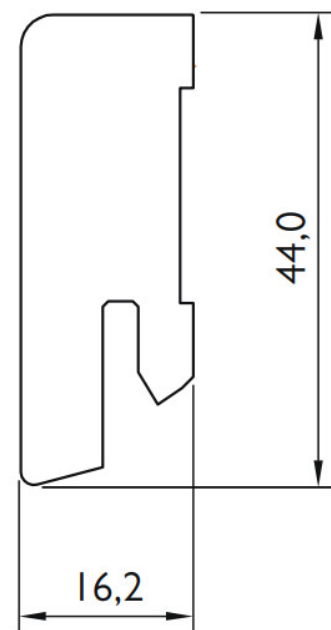

Soklová lišta fóliovaná 16x44 Cubica Dub Rafia, fólie, tisk, jádro MDF

Řada: 16x44 Cubica

Kód, formát, balení, dostupnost

Kód:	P130028-2,4
Formát (mm):	16,2 x 44,0 x 2400
Šířka (mm):	44
Tloušťka (mm):	16
Délka (mm):	2400
Balení (m):	24
Počet lišt v balení (ks):	10
Hmotnost balení (kg):	9,6
Počet balení na paletě (ks):	0
Hmotnost palety (kg):	0
Dostupnost:	S