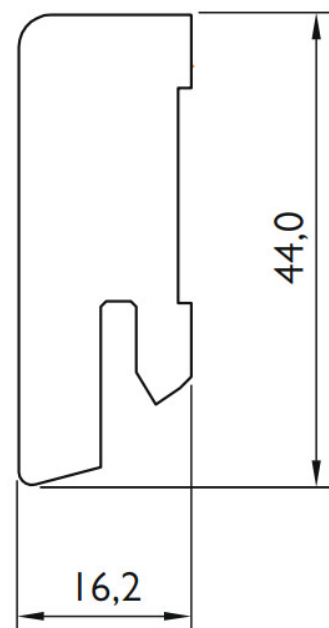

# Soklová lišta fóliovaná 16x44 Cubica Dub Butter Crisps, fólie, tisk, jádro MDF

**PEDROSS®**

Řada: 16x44 Cubica

## Kód, formát, balení, dostupnost

Kód:	P130017-2,4
Formát (mm):	16,2 x 44,0 x 2400
Šířka (mm):	44
Tloušťka (mm):	16
Délka (mm):	2400
Balení (m):	24
Počet lišt v balení (ks):	10
Hmotnost balení (kg):	9,6
Počet balení na paletě (ks):	0
Hmotnost palety (kg):	0
Dostupnost:	S