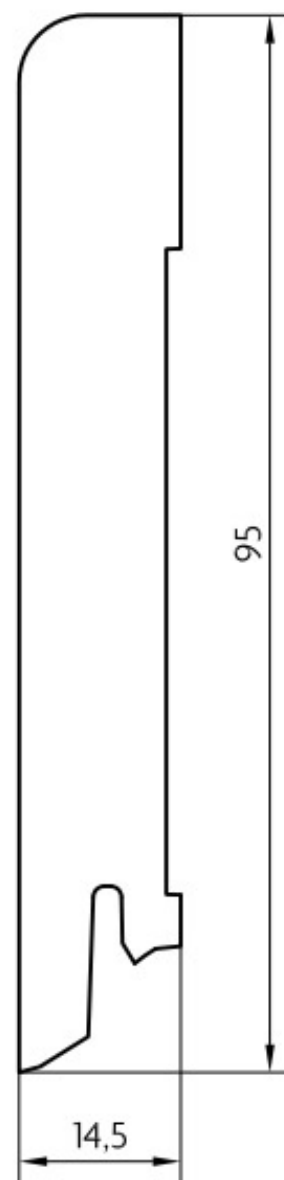

# Soklová lišta dýhovaná 15x95 Cubica Bílá RAL 9003, matný lak, jádro smrk

**PEDROSS®**

Řada: 15x95 Cubica

## Kód, formát, balení, dostupnost

Kód:	1595BI9003
Formát (mm):	14,5 x 95 x 2500
Šířka (mm):	95
Tloušťka (mm):	14.5
Délka (mm):	2500
Balení (m):	25
Počet lišt v balení (ks):	10
Hmotnost balení (kg):	13,1
Dostupnost:	S

## Konstrukce, třídění, povrch. úprava

Povrchová úprava:	Matný lak
Název dekoru:	Bílá RAL 9003
Typ nášlapné vrstvy:	Dýha
Nosič:	Smrk