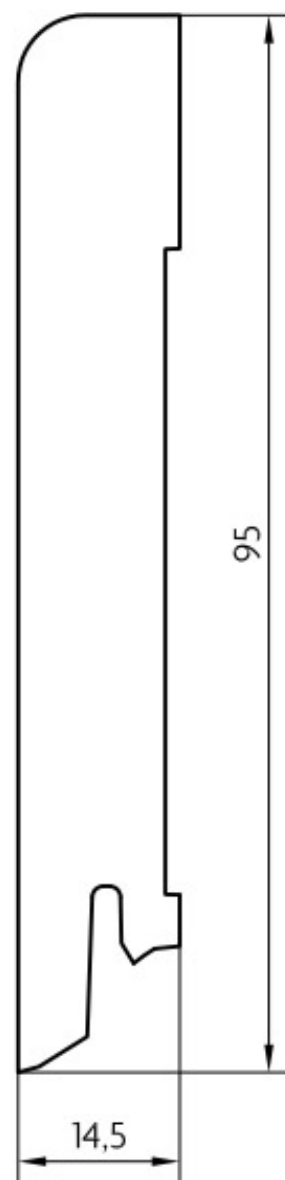

Soklová lišta dýhovaná 15x95 Cubica Bílá RAL 9003, matný lak, jádro smrk

PEDROSS®

Řada: 15x95 Cubica

Kód, formát, balení, dostupnost

Kód:	1595BI9003
Formát (mm):	14,5 x 95 x 2500
Šířka (mm):	95
Tloušťka (mm):	14.5
Délka (mm):	2500
Balení (m):	25
Počet lišt v balení (ks):	10
Hmotnost balení (kg):	13,1
Dostupnost:	S

Konstrukce, třídění, povrch. úprava

Povrchová úprava:	Matný lak
Název dekoru:	Bílá RAL 9003
Typ nášlapné vrstvy:	Dýha
Nosič:	Smrk

Technické parametry, pokládka, záruka

Záruka pro bytové/komerční prostory:	2 roky
--------------------------------------	--------