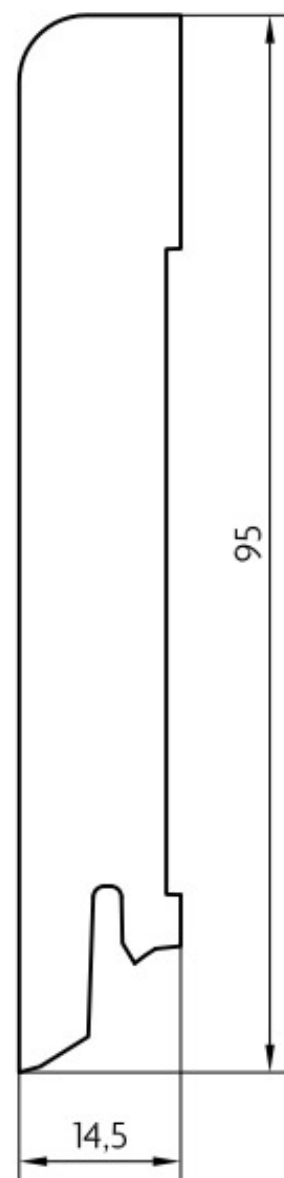

Soklová lišta dýhovaná 15x95 Cubica Bílá RAL 9003, matný lak, jádro smrk

PEDROSS®

Řada: 15x95 Cubica

Kód, formát, balení, dostupnost

Kód:	1595BI9003
Formát (mm):	14,5 x 95 x 2500
Šířka (mm):	95
Tloušťka (mm):	14.5
Délka (mm):	2500
Balení (m):	25
Počet lišt v balení (ks):	10
Hmotnost balení (kg):	13,1
Dostupnost:	S

Konstrukce, třídění, povrch. úprava

Povrchová úprava:	Matný lak
Název dekoru:	Bílá RAL 9003
Typ nášlapné vrstvy:	Dýha
Nosič:	Smrk

Technické parametry, pokládka, záruka

Záruka pro bytové/komerční prostory:	2 roky
--------------------------------------	--------