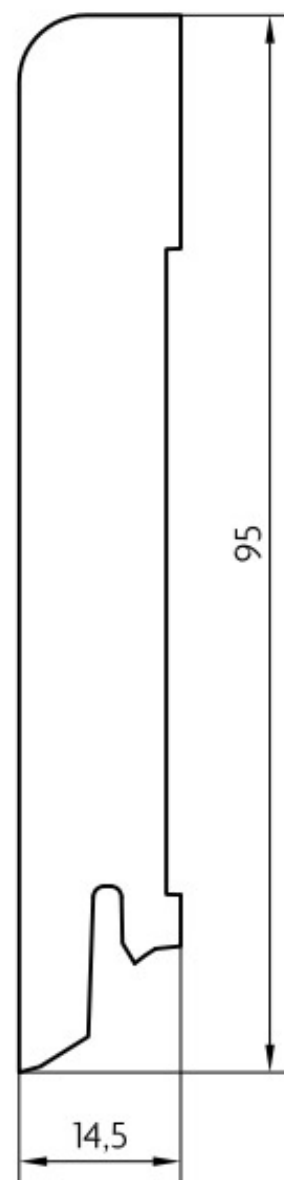

Soklová lišta dýhovaná 15x95 Cubica Bílá RAL 9003, matný lak, jádro smrk

PEDROSS®

Řada: 15x95 Cubica

Kód, formát, balení, dostupnost

Kód:	1595BI9003
Formát (mm):	14,5 x 95 x 2500
Šířka (mm):	95
Tloušťka (mm):	14.5
Délka (mm):	2500
Balení (m):	25
Počet lišt v balení (ks):	10
Hmotnost balení (kg):	13,1
Dostupnost:	S

Konstrukce, třídění, povrch. úprava

Povrchová úprava:	Matný lak
Název dekoru:	Bílá RAL 9003
Typ nášlapné vrstvy:	Dýha
Nosič:	Smrk

Technické parametry, pokládka, záruka

Záruka pro bytové/komerční prostory:	2 roky
--------------------------------------	--------