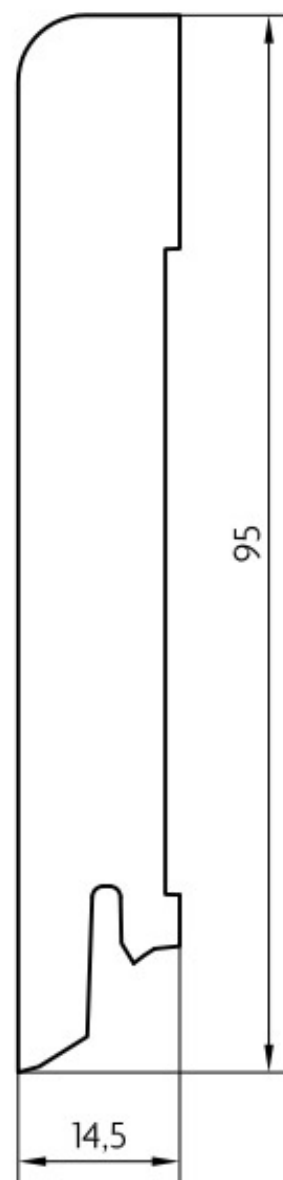

Soklová lišta dýhovaná 15x95 Cubica Bílá RAL 9003, matný lak, jádro smrk

PEDROSS®

Řada: 15x95 Cubica

Kód, formát, balení, dostupnost

Kód:	1595BI9003
Formát (mm):	14,5 x 95 x 2500
Šířka (mm):	95
Tloušťka (mm):	14.5
Délka (mm):	2500
Balení (m):	25
Počet lišt v balení (ks):	10
Hmotnost balení (kg):	13,1
Dostupnost:	S

Konstrukce, třídění, povrch. úprava

Povrchová úprava:	Matný lak
Název dekoru:	Bílá RAL 9003
Typ nášlapné vrstvy:	Dýha
Nosič:	Smrk

Technické parametry, pokládka, záruka

Záruka pro bytové/komerční prostory:	2 roky
--------------------------------------	--------