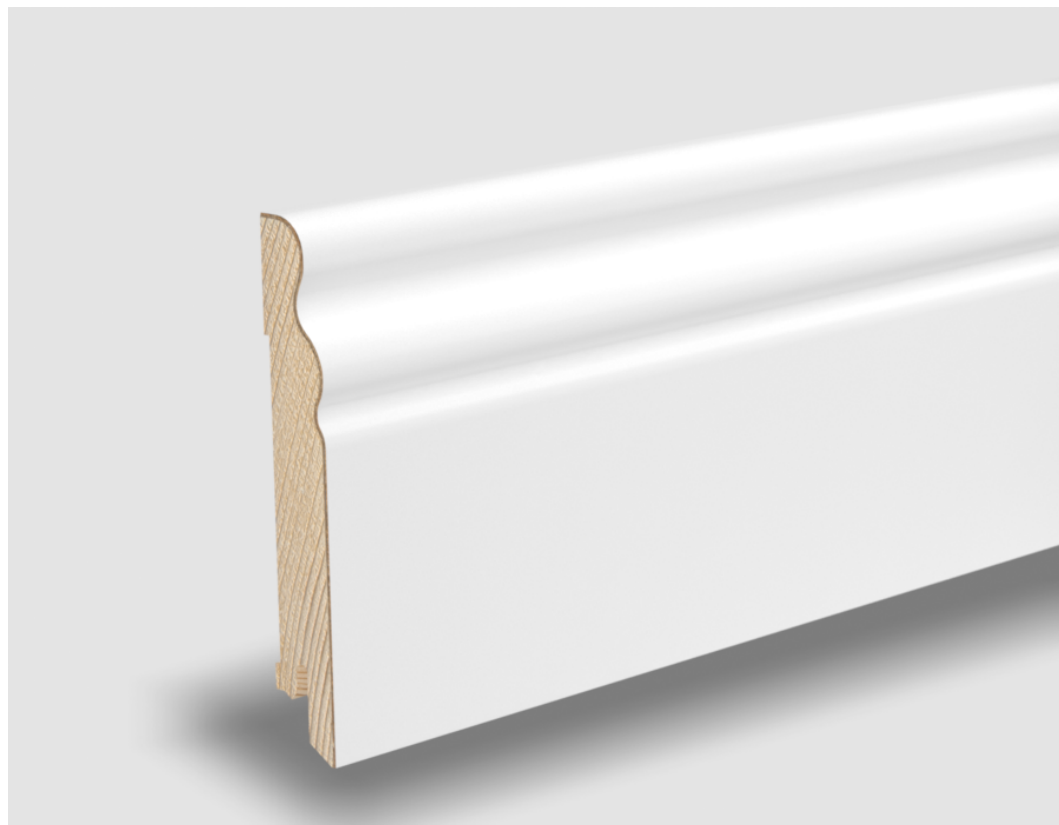

Soklová lišta 15x95 SEG Bílá RAL 9003, matný lak, jádro smrk

PEDROSS®

Řada: 15x95 SEG

Kód, formát, balení, dostupnost

Kód:	1595SEGBI9003
Formát (mm):	14,5 x 95 x 2500
Šířka (mm):	95
Tloušťka (mm):	14.5
Délka (mm):	2500
Balení (m):	25
Počet lišt v balení (ks):	10
Hmotnost balení (kg):	13,1
Počet balení na paletě (ks):	0
Hmotnost palety (kg):	0
Dostupnost:	S

Konstrukce, třídění, povrch. úprava

Povrchová úprava:	Matný lak
Název dekoru:	Bílá RAL 9003
Typ nášlapné vrstvy:	Dýha
Nosič:	Smrk

Technické parametry, pokládka, záruka

Záruka pro bytové/komerční prostory:	2 roky
--------------------------------------	--------