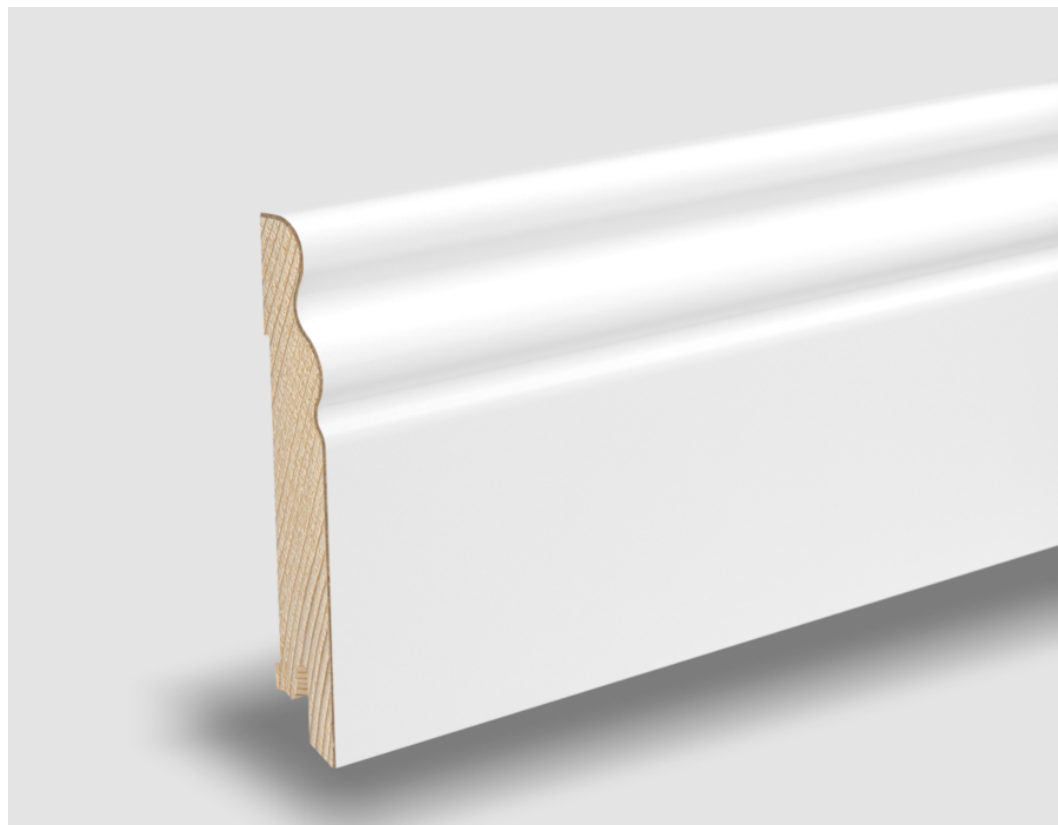

Soklová lišta 15x95 SEG Bílá RAL 9003, matný lak, jádro smrk

PEDROSS®

Řada: 15x95 SEG

Kód, formát, balení, dostupnost

Kód:	1595SEGBI9003
Formát (mm):	14,5 x 95 x 2500
Šířka (mm):	95
Tloušťka (mm):	14.5
Délka (mm):	2500
Balení (m):	25
Počet lišt v balení (ks):	10
Hmotnost balení (kg):	13,1
Počet balení na paletě (ks):	0
Hmotnost palety (kg):	0
Dostupnost:	S

Konstrukce, třídění, povrch. úprava

Povrchová úprava:	Matný lak
Název dekoru:	Bílá RAL 9003
Typ nášlapné vrstvy:	Dýha
Nosič:	Smrk

Technické parametry, pokládka, záruka

Záruka pro bytové/komerční prostory:	2 roky
--------------------------------------	--------