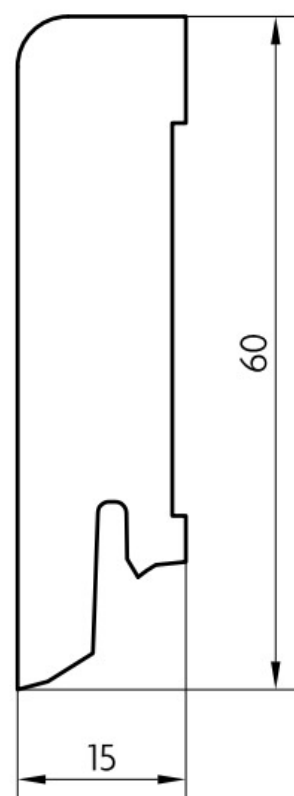

Soklová lišta dýhovaná 16x60 Cubica Alpino Oak (Dub), kartáč, tmavé póry, matný lak, jádro smrk

PEDROSS®

Řada: 16x60 Cubica

Kód, formát, balení, dostupnost

Kód:	1660DKALPINO
Formát (mm):	15 x 60 x 2500
Šířka (mm):	60
Tloušťka (mm):	15
Délka (mm):	2500
Balení (m):	25
Počet lišt v balení (ks):	10
Hmotnost balení (kg):	8,4
Dostupnost:	S

Konstrukce, třídění, povrch. úprava

Povrchová úprava:	Matný lak
Název dekoru:	Alpino Oak (Dub), kartáč, tmavé póry
Kartáčování:	Kartáč
Typ nášlapné vrstvy:	Dýha
Nosič:	Smrk

Technické parametry, pokládka, záruka