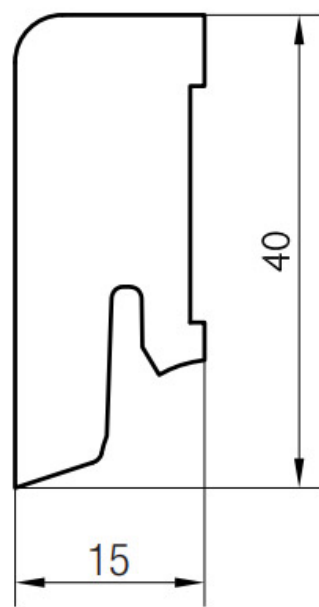

Soklová lišta dýhovaná 16x40 Cubica Alpino Oak (Dub), kartáč, tmavé póry, matný lak, jádro smrk

PEDROSS®

Řada: 16x40 Cubica

Kód, formát, balení, dostupnost

Kód:	1640CDKALPINO
Formát (mm):	15 x 40 x 2500
Šířka (mm):	40
Tloušťka (mm):	15
Délka (mm):	2500
Balení (m):	25
Počet lišt v balení (ks):	10
Hmotnost balení (kg):	5,5
Dostupnost:	S