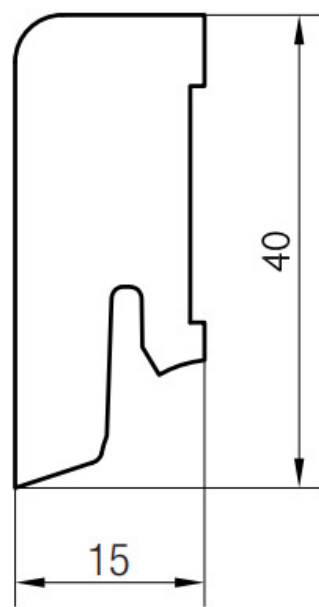

# Soklová lišta dýhovaná 16x40 Cubica Alpino Oak (Dub), kartáč, tmavé póry, matný lak, jádro smrk

**PEDROSS®**

Řada: 16x40 Cubica

## Kód, formát, balení, dostupnost

Kód:	1640CDKALPINO
Formát (mm):	15 x 40 x 2500
Šířka (mm):	40
Tloušťka (mm):	15
Délka (mm):	2500
Balení (m):	25
Počet lišt v balení (ks):	10
Hmotnost balení (kg):	5,5
Dostupnost:	S