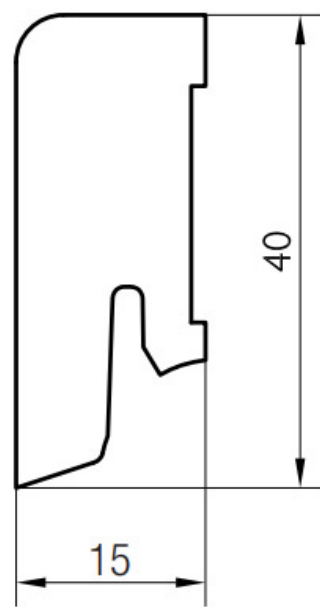

Soklová lišta dýhovaná 16x40 Cubica Alpino Oak (Dub), kartáč, tmavé póry, matný lak, jádro smrk

PEDROSS®

Řada: 16x40 Cubica

Kód, formát, balení, dostupnost

Kód:	1640CDKALPINO
Formát (mm):	15 x 40 x 2500
Šířka (mm):	40
Tloušťka (mm):	15
Délka (mm):	2500
Balení (m):	25
Počet lišt v balení (ks):	10
Hmotnost balení (kg):	5,5
Dostupnost:	S