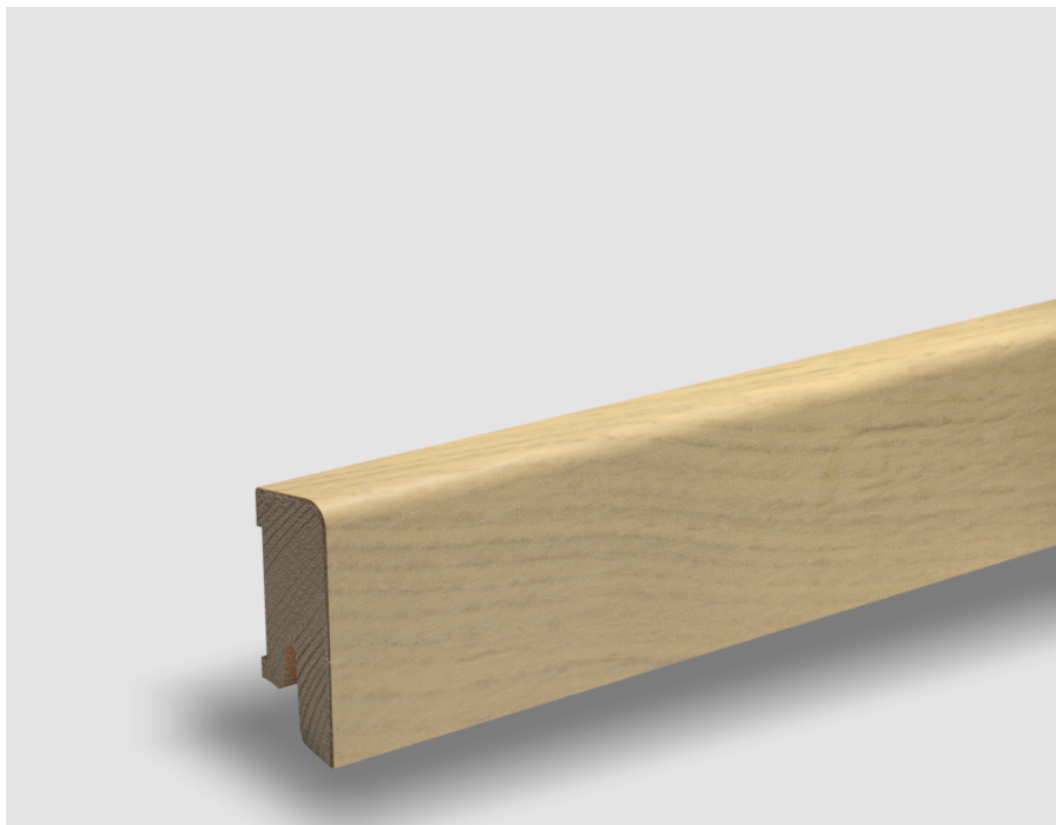

Soklová lišta dýhovaná 16x40 Cubica Essence Oak (Dub), matný lak, jádro smrk

PEDROSS

Řada: 16x40 Cubica

Kód, formát, balení, dostupnost

Kód:	1640CDESS
Formát (mm):	15 x 40 x 2500
Šířka (mm):	40
Tloušťka (mm):	15
Délka (mm):	2500
Balení (m):	25
Počet lišt v balení (ks):	10
Hmotnost balení (kg):	5,5
Dostupnost:	S

Konstrukce, třídění, povrch. úprava

Povrchová úprava:	Matný lak
Název dekoru:	Essence Oak (Dub)
Typ nášlapné vrstvy:	Dýha
Nosič:	Smrk

Technické parametry, pokládka, záruka

Záruka pro bytové/komerční prostory:	2 roky
--------------------------------------	--------