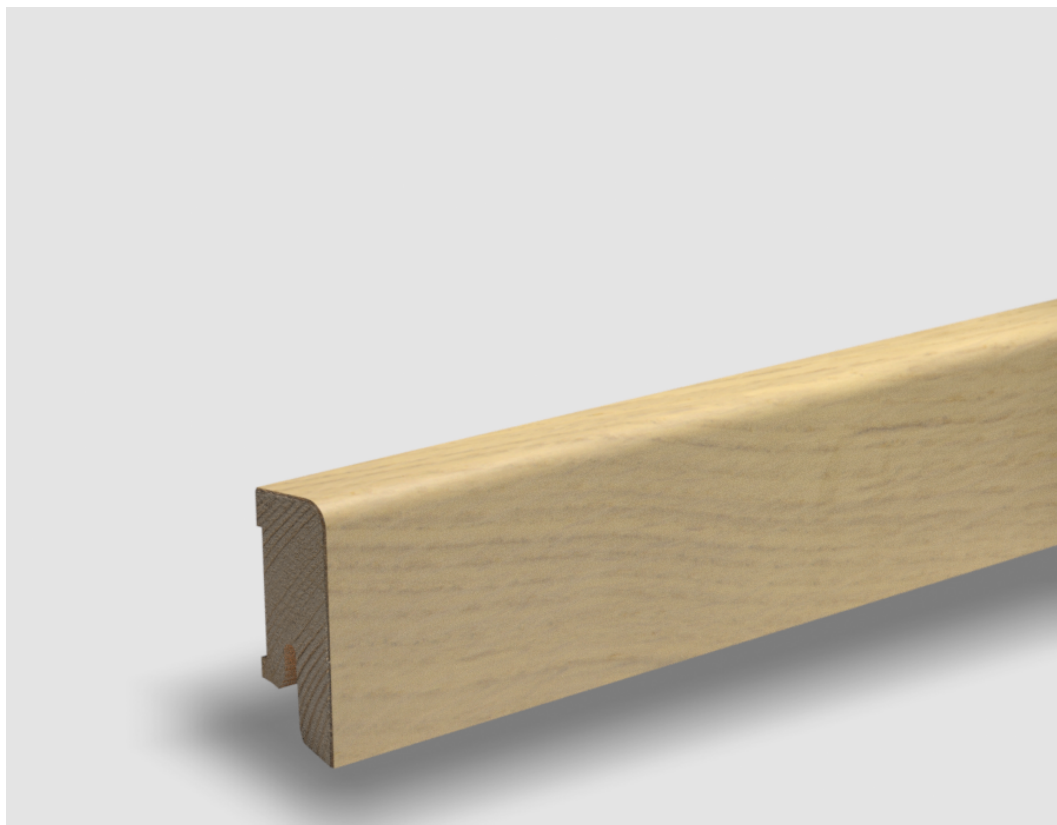

Soklová lišta dýhovaná 16x40 Cubica Essence Oak (Dub), matný lak, jádro smrk

PEDROSS

Řada: 16x40 Cubica

Kód, formát, balení, dostupnost

Kód:	1640CDESS
Formát (mm):	15 x 40 x 2500
Šířka (mm):	40
Tloušťka (mm):	15
Délka (mm):	2500
Balení (m):	25
Počet lišt v balení (ks):	10
Hmotnost balení (kg):	5,5
Dostupnost:	S

Konstrukce, třídění, povrch. úprava

Povrchová úprava:	Matný lak
Název dekoru:	Essence Oak (Dub)
Typ nášlapné vrstvy:	Dýha
Nosič:	Smrk

Technické parametry, pokládka, záruka

Záruka pro bytové/komerční prostory:	2 roky
--------------------------------------	--------