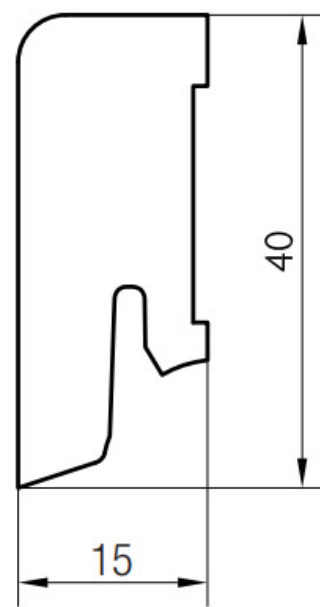

Soklová lišta dýhovaná 16x40 Cubica Essence Oak (Dub), matný lak, jádro smrk

PEDROSS

Řada: 16x40 Cubica

Kód, formát, balení, dostupnost

Kód:	1640CDESS
Formát (mm):	15 x 40 x 2500
Šířka (mm):	40
Tloušťka (mm):	15
Délka (mm):	2500
Balení (m):	25
Počet lišt v balení (ks):	10
Hmotnost balení (kg):	5,5
Dostupnost:	S