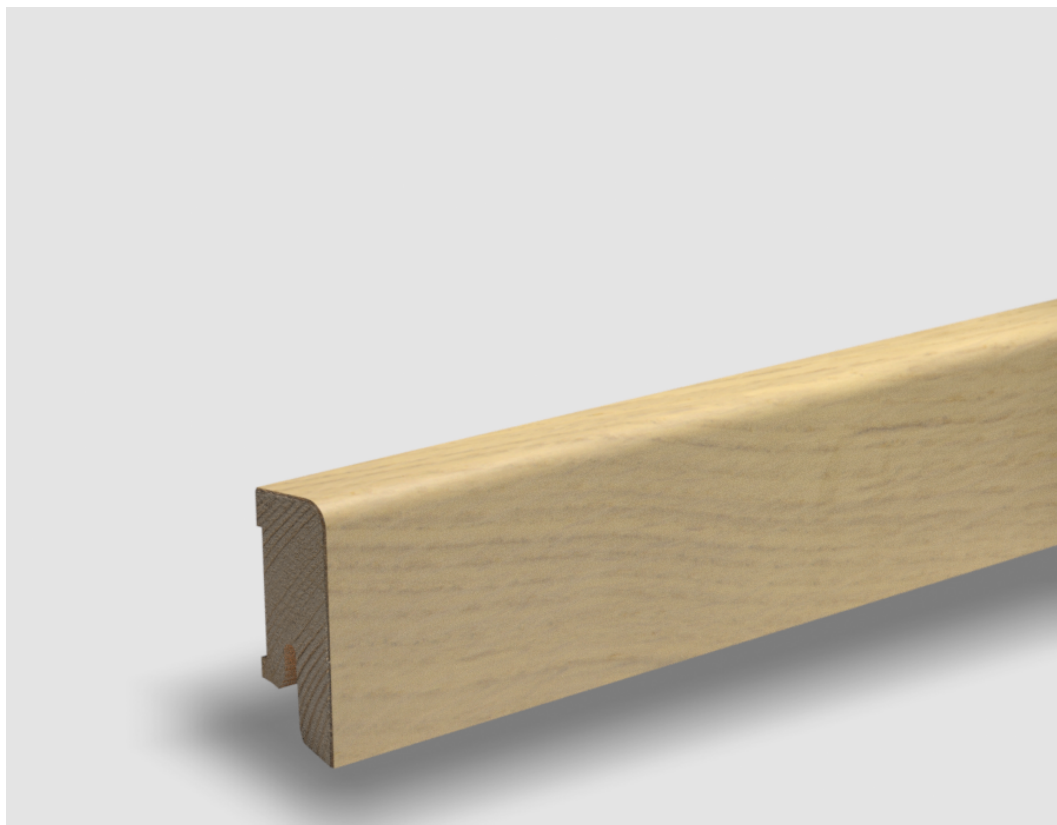

# Soklová lišta dýhovaná 16x40 Cubica Essence Oak (Dub), matný lak, jádro smrk

**PEDROSS**

Řada: 16x40 Cubica

## Kód, formát, balení, dostupnost

Kód:	1640CDESS
Formát (mm):	15 x 40 x 2500
Šířka (mm):	40
Tloušťka (mm):	15
Délka (mm):	2500
Balení (m):	25
Počet lišt v balení (ks):	10
Hmotnost balení (kg):	5,5
Dostupnost:	S

## Konstrukce, třídění, povrch. úprava

Povrchová úprava:	Matný lak
Název dekoru:	Essence Oak (Dub)
Typ nášlapné vrstvy:	Dýha
Nosič:	Smrk