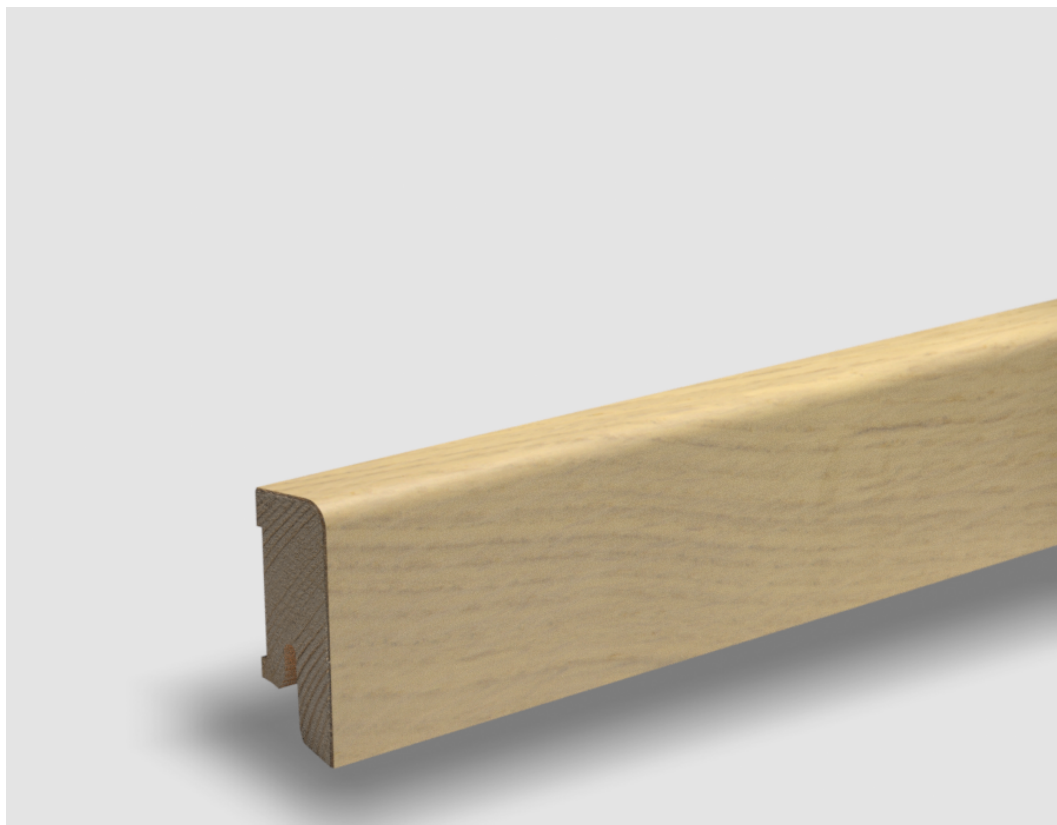

Soklová lišta dýhovaná 16x40 Cubica Essence Oak (Dub), matný lak, jádro smrk

PEDROSS®

Řada: 16x40 Cubica

Kód, formát, balení, dostupnost

Kód:	1640CDESS
Formát (mm):	15 x 40 x 2500
Šířka (mm):	40
Tloušťka (mm):	15
Délka (mm):	2500
Balení (m):	25
Počet lišt v balení (ks):	10
Hmotnost balení (kg):	5,5
Dostupnost:	S

Konstrukce, třídění, povrch. úprava

Povrchová úprava:	Matný lak
Název dekoru:	Essence Oak (Dub)
Typ nášlapné vrstvy:	Dýha
Nosič:	Smrk

Technické parametry, pokládka, záruka

Záruka pro bytové/komerční prostory:	2 roky
--------------------------------------	--------