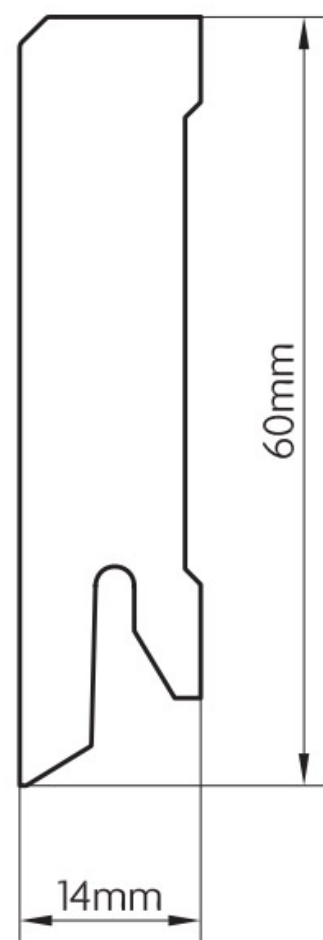

Soklová lišta fóliovaná 15x60 přetíratelná Bílá přetíratelná, fólie, tisk, jádro MDF

Řada: 15x60 přetíratelná

Kód, formát, balení, dostupnost

Kód:	6055P050233-2,4
Formát (mm):	15 x 60 x 2400
Šířka (mm):	60
Tloušťka (mm):	15
Délka (mm):	2400
Balení (m):	24
Počet lišt v balení (ks):	10
Hmotnost balení (kg):	10,8
Dostupnost:	S

Konstrukce, třídění, povrch. úprava

Povrchová úprava:	Fólie, tisk
Název dekoru:	Bílá přetíratelná
Typ nášlapné vrstvy:	Fólie
Nosič:	MDF

Technické parametry, pokládka, záruka

Záruka pro bytové/komerční prostory: 2 roky