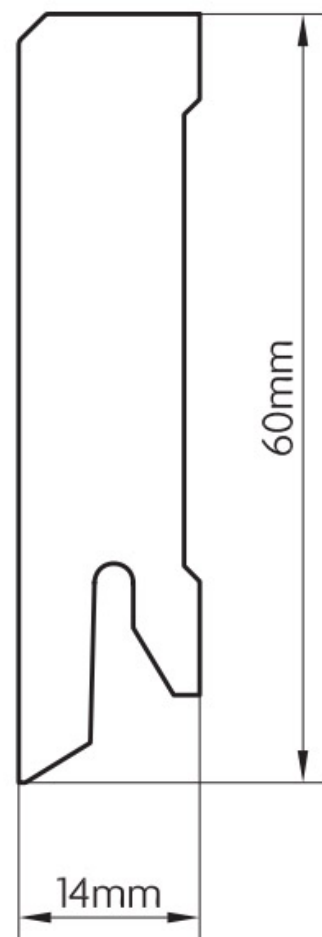

Soklová lišta fóliovaná 15x60 přetíratelná Bílá přetíratelná, fólie, tisk, jádro MDF

Řada: 15x60 přetíratelná

Kód, formát, balení, dostupnost

Kód:	6055P050233-2,4
Formát (mm):	15 x 60 x 2400
Šířka (mm):	60
Tloušťka (mm):	15
Délka (mm):	2400
Balení (m):	24
Počet lišt v balení (ks):	10
Hmotnost balení (kg):	10,8
Dostupnost:	S

Konstrukce, třídění, povrch. úprava

Povrchová úprava:	Fólie, tisk
Název dekoru:	Bílá přetíratelná
Typ nášlapné vrstvy:	Fólie
Nosič:	MDF

Technické parametry, pokládka, záruka

Záruka pro bytové/komerční prostory:	2 roky
--------------------------------------	--------