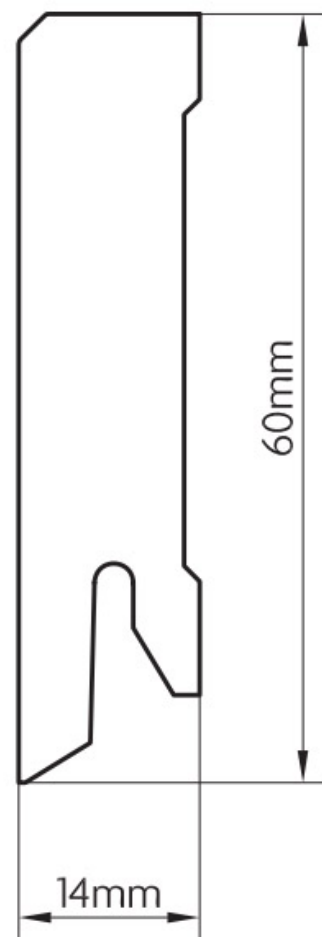

Soklová lišta fóliovaná 15x60 přetíratelná Bílá přetíratelná, fólie, tisk, jádro MDF

Řada: 15x60 přetíratelná

Kód, formát, balení, dostupnost

Kód:	6055P050233-2,4
Formát (mm):	15 x 60 x 2400
Šířka (mm):	60
Tloušťka (mm):	15
Délka (mm):	2400
Balení (m):	24
Počet lišt v balení (ks):	10
Hmotnost balení (kg):	10,8
Dostupnost:	S

Konstrukce, třídění, povrch. úprava

Povrchová úprava:	Fólie, tisk
Název dekoru:	Bílá přetíratelná
Typ nášlapné vrstvy:	Fólie
Nosič:	MDF

Technické parametry, pokládka, záruka

Záruka pro bytové/komerční prostory: 2 roky