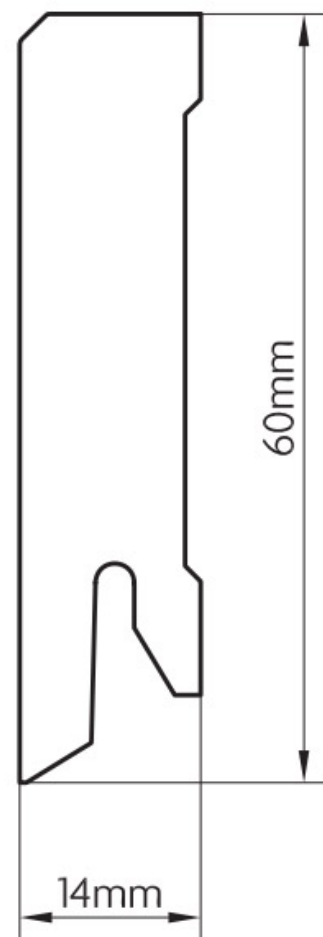

Soklová lišta fóliovaná 15x60 přetíratelná Bílá přetíratelná, fólie, tisk, jádro MDF

Řada: 15x60 přetíratelná

Kód, formát, balení, dostupnost

Kód:	6055P050233-2,4
Formát (mm):	15 x 60 x 2400
Šířka (mm):	60
Tloušťka (mm):	15
Délka (mm):	2400
Balení (m):	24
Počet lišt v balení (ks):	10
Hmotnost balení (kg):	10,8
Dostupnost:	S

Konstrukce, třídění, povrch. úprava

Povrchová úprava:	Fólie, tisk
Název dekoru:	Bílá přetíratelná
Typ nášlapné vrstvy:	Fólie
Nosič:	MDF

Technické parametry, pokládka, záruka

Záruka pro bytové/komerční prostory:	2 roky
--------------------------------------	--------