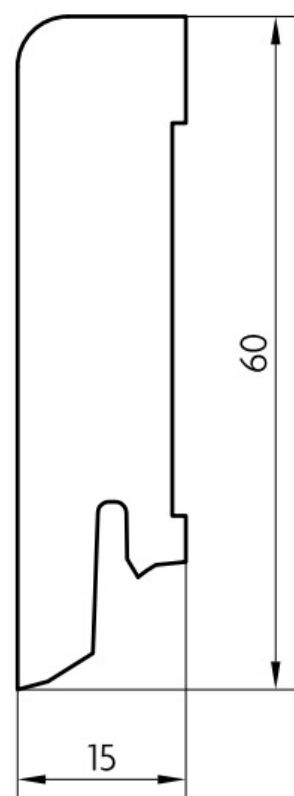

Soklová lišta dýhovaná 16x60 Cubica Cotone Oak (Dub), **PEDROSS** kartáč, matný lak, jádro smrk

Řada: 16x60 Cubica

Kód, formát, balení, dostupnost

Kód:	1660DKCOTONE
Formát (mm):	15 x 60 x 2500
Šířka (mm):	60
Tloušťka (mm):	15
Délka (mm):	2500
Balení (m):	25
Počet lišt v balení (ks):	10
Hmotnost balení (kg):	8,4
Dostupnost:	S

Konstrukce, třídění, povrch. úprava

Povrchová úprava:	Matný lak
Název dekoru:	Cotone Oak (Dub), kartáč
Kartáčování:	Kartáč
Typ nášlapné vrstvy:	Dýha
Nosič:	Smrk

Technické parametry, pokládka, záruka

Záruka pro bytové/komerční prostory:	2 roky
--------------------------------------	--------