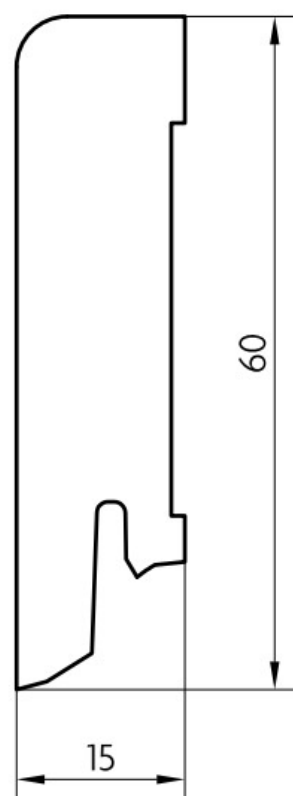

Soklová lišta dýhovaná 16x60 Cubica Cotone Oak (Dub), **PEDROSS** kartáč, matný lak, jádro smrk

Řada: 16x60 Cubica

Kód, formát, balení, dostupnost

Kód:	1660DKCOTONE
Formát (mm):	15 x 60 x 2500
Šířka (mm):	60
Tloušťka (mm):	15
Délka (mm):	2500
Balení (m):	25
Počet lišt v balení (ks):	10
Hmotnost balení (kg):	8,4
Dostupnost:	S

Konstrukce, třídění, povrch. úprava

Povrchová úprava:	Matný lak
Název dekoru:	Cotone Oak (Dub), kartáč
Kartáčování:	Kartáč
Typ nášlapné vrstvy:	Dýha
Nosič:	Smrk

Technické parametry, pokládka, záruka

Záruka pro bytové/komerční prostory:	2 roky
--------------------------------------	--------