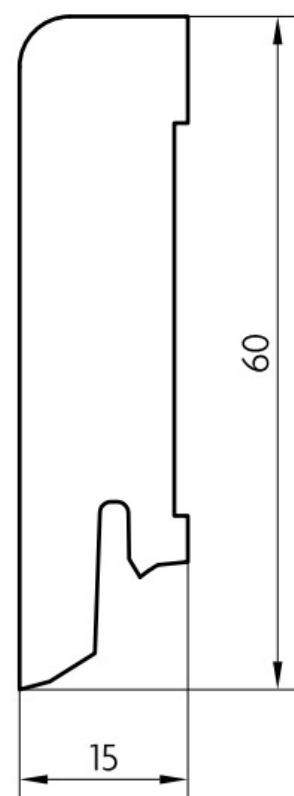

Soklová lišta dýhovaná 16x60 Cubica Nero Oak (Dub), kartáč, matný lak, jádro smrk

PEDROSS®

Řada: 16x60 Cubica

Kód, formát, balení, dostupnost

Kód:	1660DKNERO
Formát (mm):	15 x 60 x 2500
Šířka (mm):	60
Tloušťka (mm):	15
Délka (mm):	2500
Balení (m):	25
Počet lišt v balení (ks):	10
Hmotnost balení (kg):	8,4
Dostupnost:	S

Konstrukce, třídění, povrch. úprava

Povrchová úprava:	Matný lak
Název dekoru:	Nero Oak (Dub), kartáč
Kartáčování:	Kartáč
Typ nášlapné vrstvy:	Dýha
Nosič:	Smrk

Technické parametry, pokládka, záruka

Záruka pro bytové/komerční prostory:	2 roky
--------------------------------------	--------