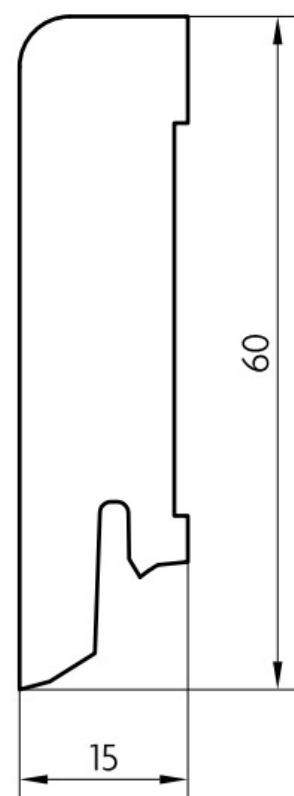

Soklová lišta dýhovaná 16x60 Cubica Nero Oak (Dub), kartáč, matný lak, jádro smrk

PEDROSS

Řada: 16x60 Cubica

Kód, formát, balení, dostupnost

Kód:	1660DKNERO
Formát (mm):	15 x 60 x 2500
Šířka (mm):	60
Tloušťka (mm):	15
Délka (mm):	2500
Balení (m):	25
Počet lišt v balení (ks):	10
Hmotnost balení (kg):	8,4
Dostupnost:	S

Konstrukce, třídění, povrch. úprava

Povrchová úprava:	Matný lak
Název dekoru:	Nero Oak (Dub), kartáč
Kartáčování:	Kartáč
Typ nášlapné vrstvy:	Dýha
Nosič:	Smrk

Technické parametry, pokládka, záruka

Záruka pro bytové/komerční prostory:	2 roky
--------------------------------------	--------