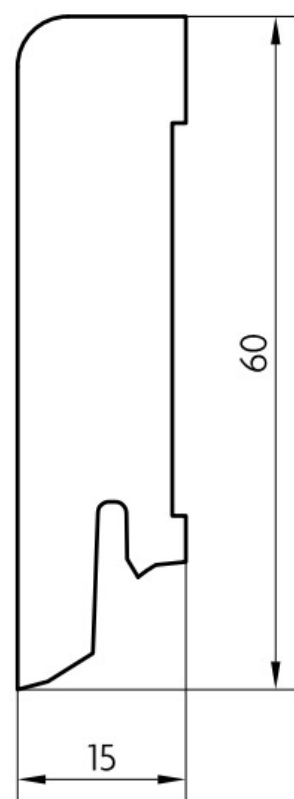

# Soklová lišta dýhovaná 16x60 Cubica Vaniglia Oak (Dub), kartáč, matný lak, jádro smrk

Řada: 16x60 Cubica

## Kód, formát, balení, dostupnost

Kód:	1660DKVANIGLIA
Formát (mm):	15 x 60 x 2500
Šířka (mm):	60
Tloušťka (mm):	15
Délka (mm):	2500
Balení (m):	25
Počet lišt v balení (ks):	10
Hmotnost balení (kg):	8,4
Dostupnost:	S

## Konstrukce, třídění, povrch. úprava

Povrchová úprava:	Matný lak
Název dekoru:	Vaniglia Oak (Dub), kartáč
Kartáčování:	Kartáč
Typ nášlapné vrstvy:	Dýha
Nosič:	Smrk