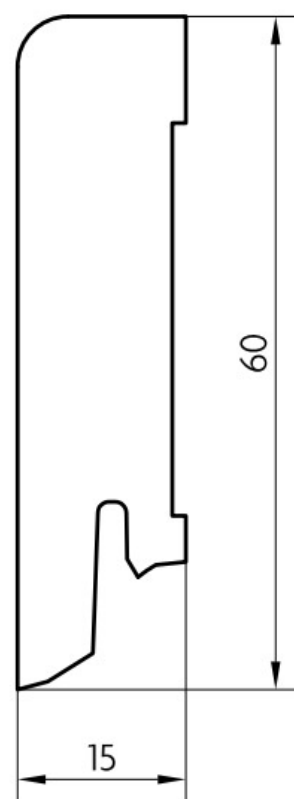

Soklová lišta dýhovaná 16x60 Cubica Vaniglia Oak (Dub), kartáč, matný lak, jádro smrk

Řada: 16x60 Cubica

Kód, formát, balení, dostupnost

Kód:	1660DKVANIGLIA
Formát (mm):	15 x 60 x 2500
Šířka (mm):	60
Tloušťka (mm):	15
Délka (mm):	2500
Balení (m):	25
Počet lišt v balení (ks):	10
Hmotnost balení (kg):	8,4
Dostupnost:	S

Konstrukce, třídění, povrch. úprava

Povrchová úprava:	Matný lak
Název dekoru:	Vaniglia Oak (Dub), kartáč
Kartáčování:	Kartáč
Typ nášlapné vrstvy:	Dýha
Nosič:	Smrk

Technické parametry, pokládka, záruka

Záruka pro bytové/komerční prostory:	2 roky
--------------------------------------	--------