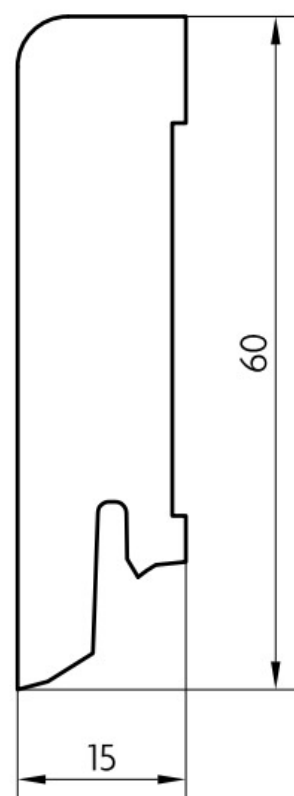

Soklová lišta dýhovaná 16x60 Cubica Vaniglia Oak (Dub), kartáč, matný lak, jádro smrk

Řada: 16x60 Cubica

Kód, formát, balení, dostupnost

Kód:	1660DKVANIGLIA
Formát (mm):	15 x 60 x 2500
Šířka (mm):	60
Tloušťka (mm):	15
Délka (mm):	2500
Balení (m):	25
Počet lišt v balení (ks):	10
Hmotnost balení (kg):	8,4
Dostupnost:	S

Konstrukce, třídění, povrch. úprava

Povrchová úprava:	Matný lak
Název dekoru:	Vaniglia Oak (Dub), kartáč
Kartáčování:	Kartáč
Typ nášlapné vrstvy:	Dýha
Nosič:	Smrk

Technické parametry, pokládka, záruka

Záruka pro bytové/komerční prostory:	2 roky
--------------------------------------	--------