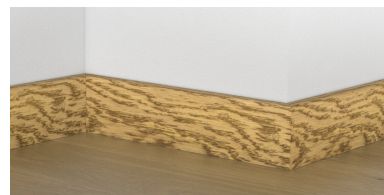

# Soklová lišta dýhovaná 16x60 Cubica Bruno Oak (Dub), tmavé póry, matný lak, jádro smrk

**PEDROSS®**

Řada: 16x60 Cubica

## Kód, formát, balení, dostupnost

Kód:	1660DKBRUNO
Formát (mm):	15 x 60 x 2500
Šířka (mm):	60
Tloušťka (mm):	15
Délka (mm):	2500
Balení (m):	25
Počet lišt v balení (ks):	10
Hmotnost balení (kg):	8,4
Dostupnost:	S

## Konstrukce, třídění, povrch. úprava

Povrchová úprava:	Matný lak
Název dekoru:	Bruno Oak (Dub), tmavé póry
Kartáčování:	Kartáč
Typ nášlapné vrstvy:	Dýha
Nosič:	Smrk