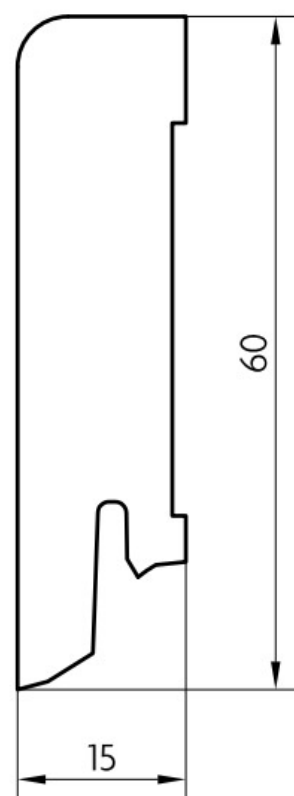

# Soklová lišta dýhovaná 16x60 Cubica Bruno Oak (Dub), tmavé póry, matný lak, jádro smrk

**PEDROSS®**

Řada: 16x60 Cubica

## Kód, formát, balení, dostupnost

Kód:	1660DKBRUNO
Formát (mm):	15 x 60 x 2500
Šířka (mm):	60
Tloušťka (mm):	15
Délka (mm):	2500
Balení (m):	25
Počet lišt v balení (ks):	10
Hmotnost balení (kg):	8,4
Dostupnost:	S