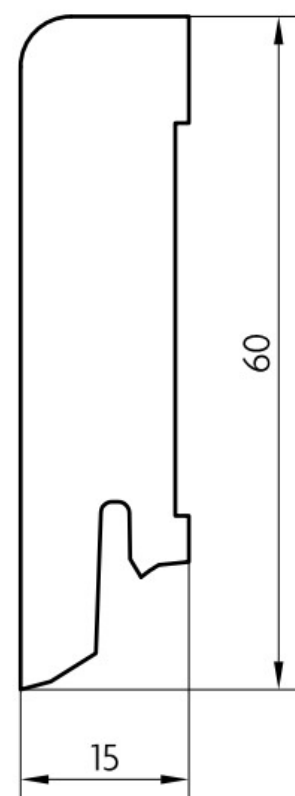

Soklová lišta dýhovaná 16x60 Cubica Bruno Oak (Dub), tmavé póry, matný lak, jádro smrk

PEDROSS®

Řada: 16x60 Cubica

Kód, formát, balení, dostupnost

Kód:	1660DKBRUNO
Formát (mm):	15 x 60 x 2500
Šířka (mm):	60
Tloušťka (mm):	15
Délka (mm):	2500
Balení (m):	25
Počet lišt v balení (ks):	10
Hmotnost balení (kg):	8,4
Dostupnost:	S