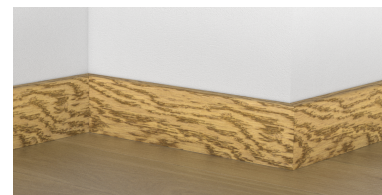

# Soklová lišta dýhovaná 16x60 Cubica Bruno Oak (Dub), tmavé póry, matný lak, jádro smrk

**PEDROSS®**

Řada: 16x60 Cubica

## Kód, formát, balení, dostupnost

Kód:	1660DKBRUNO
Formát (mm):	15 x 60 x 2500
Šířka (mm):	60
Tloušťka (mm):	15
Délka (mm):	2500
Balení (m):	25
Počet lišt v balení (ks):	10
Hmotnost balení (kg):	8,4
Dostupnost:	S

## Konstrukce, třídění, povrch. úprava

Povrchová úprava:	Matný lak
Název dekoru:	Bruno Oak (Dub), tmavé póry
Kartáčování:	Kartáč
Typ nášlapné vrstvy:	Dýha
Nosič:	Smrk