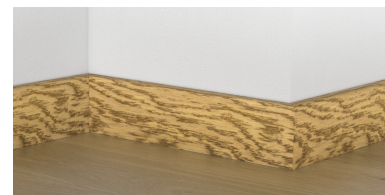

# Soklová lišta dýhovaná 16x60 Cubica Bruno Oak (Dub), tmavé póry, matný lak, jádro smrk

**PEDROSS®**

Řada: 16x60 Cubica

## Kód, formát, balení, dostupnost

Kód:	1660DKBRUNO
Formát (mm):	15 x 60 x 2500
Šířka (mm):	60
Tloušťka (mm):	15
Délka (mm):	2500
Balení (m):	25
Počet lišt v balení (ks):	10
Hmotnost balení (kg):	8,4
Dostupnost:	S

## Konstrukce, třídění, povrch. úprava

Povrchová úprava:	Matný lak
Název dekoru:	Bruno Oak (Dub), tmavé póry
Kartáčování:	Kartáč
Typ nášlapné vrstvy:	Dýha
Nosič:	Smrk