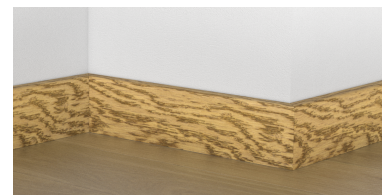

Soklová lišta dýhovaná 16x60 Cubica Bruno Oak (Dub), tmavé póry, matný lak, jádro smrk

PEDROSS®

Řada: 16x60 Cubica

Kód, formát, balení, dostupnost

Kód:	1660DKBRUNO
Formát (mm):	15 x 60 x 2500
Šířka (mm):	60
Tloušťka (mm):	15
Délka (mm):	2500
Balení (m):	25
Počet lišt v balení (ks):	10
Hmotnost balení (kg):	8,4
Dostupnost:	S

Konstrukce, třídění, povrch. úprava

Povrchová úprava:	Matný lak
Název dekoru:	Bruno Oak (Dub), tmavé póry
Kartáčování:	Kartáč
Typ nášlapné vrstvy:	Dýha
Nosič:	Smrk

Technické parametry, pokládka, záruka

Záruka pro bytové/komerční prostory:	2 roky
--------------------------------------	--------