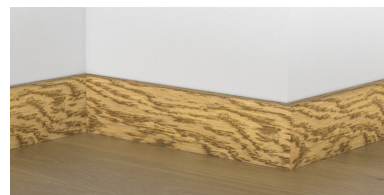

Soklová lišta dýhovaná 16x60 Cubica Bruno Oak (Dub), tmavé póry, matný lak, jádro smrk

PEDROSS®

Řada: 16x60 Cubica

Kód, formát, balení, dostupnost

Kód:	1660DKBRUNO
Formát (mm):	15 x 60 x 2500
Šířka (mm):	60
Tloušťka (mm):	15
Délka (mm):	2500
Balení (m):	25
Počet lišt v balení (ks):	10
Hmotnost balení (kg):	8,4
Dostupnost:	S

Konstrukce, třídění, povrch. úprava

Povrchová úprava:	Matný lak
Název dekoru:	Bruno Oak (Dub), tmavé póry
Kartáčování:	Kartáč
Typ nášlapné vrstvy:	Dýha
Nosič:	Smrk

Technické parametry, pokládka, záruka

Záruka pro bytové/komerční prostory:	2 roky
--------------------------------------	--------