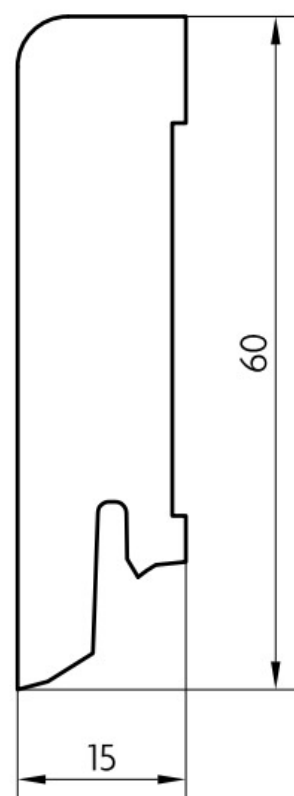

Soklová lišta dýhovaná 16x60 Cubica Bruno Oak (Dub), tmavé póry, matný lak, jádro smrk

PEDROSS®

Řada: 16x60 Cubica

Kód, formát, balení, dostupnost

Kód:	1660DKBRUNO
Formát (mm):	15 x 60 x 2500
Šířka (mm):	60
Tloušťka (mm):	15
Délka (mm):	2500
Balení (m):	25
Počet lišt v balení (ks):	10
Hmotnost balení (kg):	8,4
Dostupnost:	S