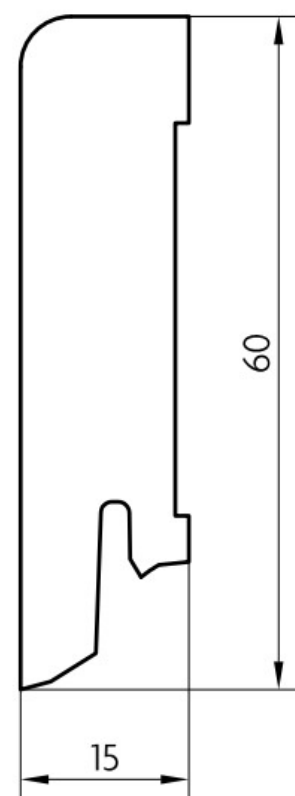

# Soklová lišta dýhovaná 16x60 Cubica Bruno Oak (Dub), tmavé póry, matný lak, jádro smrk

**PEDROSS®**

Řada: 16x60 Cubica

## Kód, formát, balení, dostupnost

Kód:	1660DKBRUNO
Formát (mm):	15 x 60 x 2500
Šířka (mm):	60
Tloušťka (mm):	15
Délka (mm):	2500
Balení (m):	25
Počet lišt v balení (ks):	10
Hmotnost balení (kg):	8,4
Dostupnost:	S

## Konstrukce, třídění, povrch. úprava

Povrchová úprava:	Matný lak
Název dekoru:	Bruno Oak (Dub), tmavé póry
Kartáčování:	Kartáč
Typ nášlapné vrstvy:	Dýha
Nosič:	Smrk