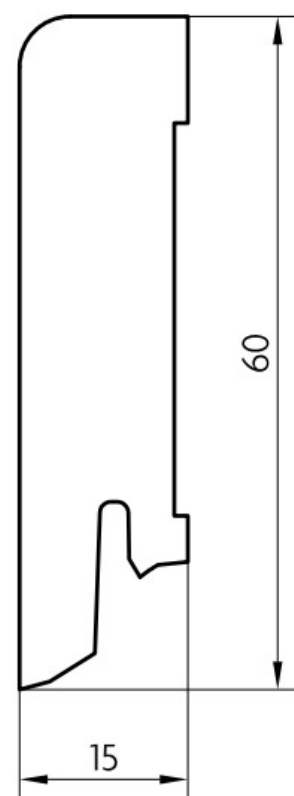

Soklová lišta dýhovaná 16x60 Cubica Tortora Oak (Dub), kartáč, matný lak, jádro smrk

Řada: 16x60 Cubica

Kód, formát, balení, dostupnost

Kód:	1660DKTORTORA
Formát (mm):	15 x 60 x 2500
Šířka (mm):	60
Tloušťka (mm):	15
Délka (mm):	2500
Balení (m):	25
Počet lišt v balení (ks):	10
Hmotnost balení (kg):	8,4
Dostupnost:	S

Konstrukce, třídění, povrch. úprava

Povrchová úprava:	Matný lak
Název dekoru:	Tortora Oak (Dub), kartáč
Kartáčování:	Kartáč
Typ nášlapné vrstvy:	Dýha
Nosič:	Smrk

Technické parametry, pokládka, záruka

Záruka pro bytové/komerční prostory:	2 roky
--------------------------------------	--------