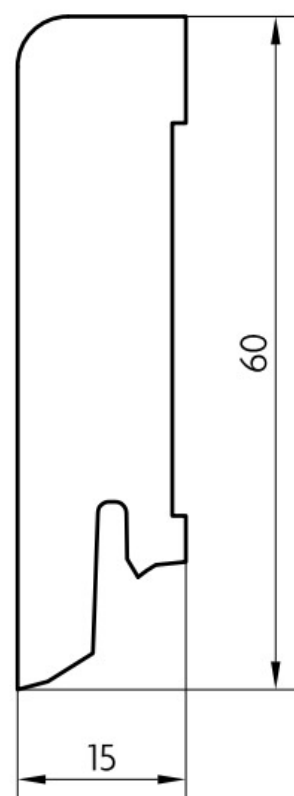

# Soklová lišta dýhovaná 16x60 Cubica Naturale Oak (Dub), matný lak, jádro smrk

**PEDROSS®**

Řada: 16x60 Cubica

## Kód, formát, balení, dostupnost

Kód:	1660DKNATURALE
Formát (mm):	15 x 60 x 2500
Šířka (mm):	60
Tloušťka (mm):	15
Délka (mm):	2500
Balení (m):	25
Počet lišt v balení (ks):	10
Hmotnost balení (kg):	8,4
Dostupnost:	S

## Konstrukce, třídění, povrch. úprava

Povrchová úprava:	Matný lak
Název dekoru:	Naturale Oak (Dub)
Kartáčování:	Kartáč
Typ nášlapné vrstvy:	Dýha
Nosič:	Smrk