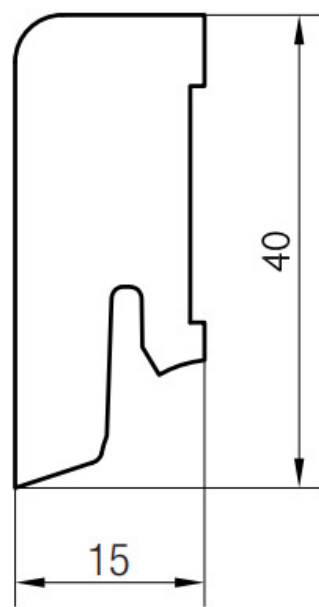

# Soklová lišta dýhovaná 16x40 Cubica Tabacco Oak (Dub), kartáč, tmavé póry, matný lak, jádro smrk

**PEDROSS®**

Řada: 16x40 Cubica

## Kód, formát, balení, dostupnost

Kód:	1640CDKTABACCO
Formát (mm):	15 x 40 x 2500
Šířka (mm):	40
Tloušťka (mm):	15
Délka (mm):	2500
Balení (m):	25
Počet lišt v balení (ks):	10
Hmotnost balení (kg):	5,5
Dostupnost:	S