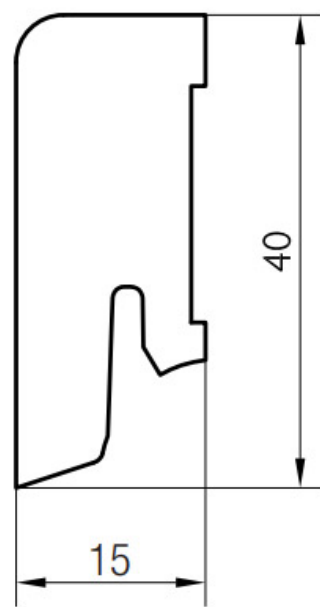

# Soklová lišta dýhovaná 16x40 Cubica Tabacco Oak (Dub), kartáč, tmavé póry, matný lak, jádro smrk

**PEDROSS®**

Řada: 16x40 Cubica

## Kód, formát, balení, dostupnost

Kód:	1640CDKTABACCO
Formát (mm):	15 x 40 x 2500
Šířka (mm):	40
Tloušťka (mm):	15
Délka (mm):	2500
Balení (m):	25
Počet lišt v balení (ks):	10
Hmotnost balení (kg):	5,5
Dostupnost:	S