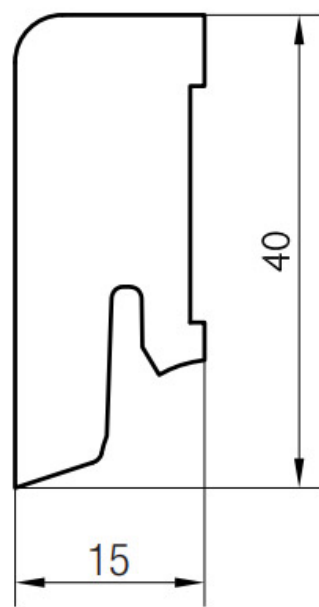

Soklová lišta dýhovaná 16x40 Cubica Tabacco Oak (Dub), kartáč, tmavé póry, matný lak, jádro smrk

PEDROSS®

Řada: 16x40 Cubica

Kód, formát, balení, dostupnost

| | |
|---------------------------|----------------|
| Kód: | 1640CDKTABACCO |
| Formát (mm): | 15 x 40 x 2500 |
| Šířka (mm): | 40 |
| Tloušťka (mm): | 15 |
| Délka (mm): | 2500 |
| Balení (m): | 25 |
| Počet lišt v balení (ks): | 10 |
| Hmotnost balení (kg): | 5,5 |
| Dostupnost: | S |