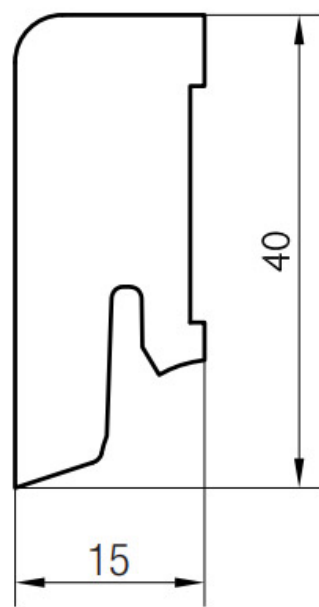

Soklová lišta dýhovaná 16x40 Cubica Tabacco Oak (Dub), kartáč, tmavé póry, matný lak, jádro smrk

PEDROSS®

Řada: 16x40 Cubica

Kód, formát, balení, dostupnost

Kód:	1640CDKTABACCO
Formát (mm):	15 x 40 x 2500
Šířka (mm):	40
Tloušťka (mm):	15
Délka (mm):	2500
Balení (m):	25
Počet lišt v balení (ks):	10
Hmotnost balení (kg):	5,5
Dostupnost:	S