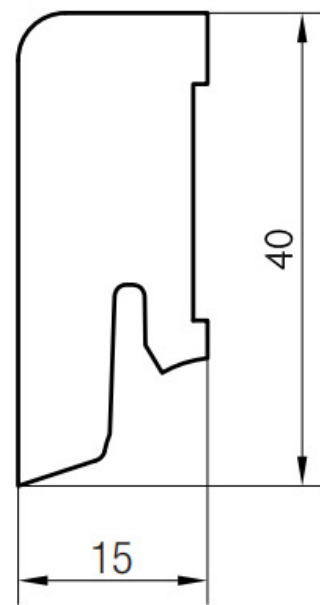

Soklová lišta dýhovaná 16x40 Cubica Nero Oak (Dub), kartáč, matný lak, jádro smrk

PEDROSS®

Řada: 16x40 Cubica

Kód, formát, balení, dostupnost

Kód:	1640CDKNERO
Formát (mm):	15 x 40 x 2500
Šířka (mm):	40
Tloušťka (mm):	15
Délka (mm):	2500
Balení (m):	25
Počet lišt v balení (ks):	10
Hmotnost balení (kg):	5,5
Dostupnost:	S