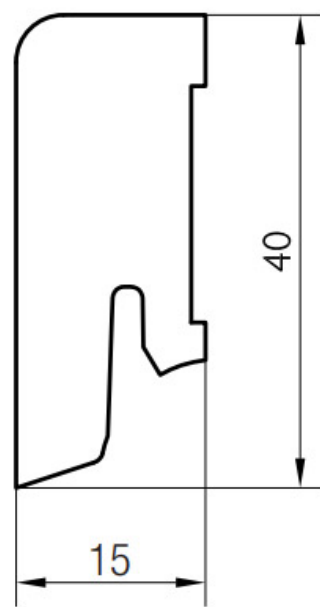

# Soklová lišta dýhovaná 16x40 Cubica Nero Oak (Dub), kartáč, matný lak, jádro smrk

**PEDROSS®**

Řada: 16x40 Cubica

## Kód, formát, balení, dostupnost

Kód:	1640CDKNERO
Formát (mm):	15 x 40 x 2500
Šířka (mm):	40
Tloušťka (mm):	15
Délka (mm):	2500
Balení (m):	25
Počet lišt v balení (ks):	10
Hmotnost balení (kg):	5,5
Dostupnost:	S