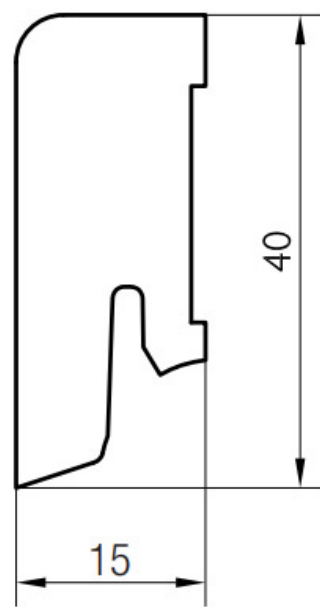

Soklová lišta dýhovaná 16x40 Cubica Vaniglia Oak (Dub), kartáč, matný lak, jádro smrk

PEDROSS®

Řada: 16x40 Cubica

Kód, formát, balení, dostupnost

Kód:	1640CDKVANIGLIA
Formát (mm):	15 x 40 x 2500
Šířka (mm):	40
Tloušťka (mm):	15
Délka (mm):	2500
Balení (m):	25
Počet lišt v balení (ks):	10
Hmotnost balení (kg):	5,5
Dostupnost:	S