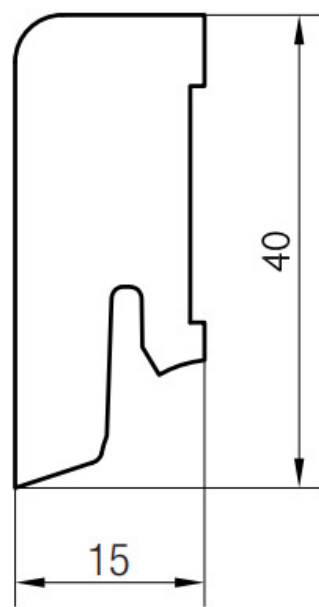

Soklová lišta dýhovaná 16x40 Cubica Vaniglia Oak (Dub), kartáč, matný lak, jádro smrk

PEDROSS®

Řada: 16x40 Cubica

Kód, formát, balení, dostupnost

| | |
|---------------------------|-----------------|
| Kód: | 1640CDKVANIGLIA |
| Formát (mm): | 15 x 40 x 2500 |
| Šířka (mm): | 40 |
| Tloušťka (mm): | 15 |
| Délka (mm): | 2500 |
| Balení (m): | 25 |
| Počet lišt v balení (ks): | 10 |
| Hmotnost balení (kg): | 5,5 |
| Dostupnost: | S |