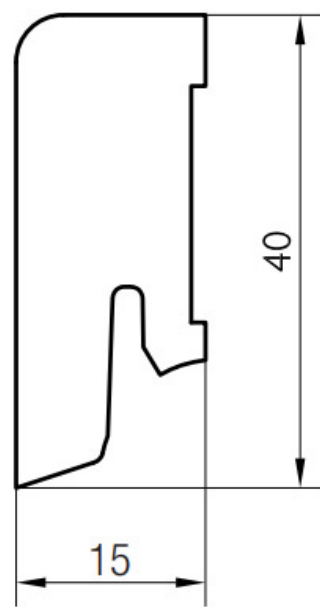

Soklová lišta dýhovaná 16x40 Cubica Vaniglia Oak (Dub), kartáč, matný lak, jádro smrk

Řada: 16x40 Cubica

Kód, formát, balení, dostupnost

Kód:	1640CDKVANIGLIA
Formát (mm):	15 x 40 x 2500
Šířka (mm):	40
Tloušťka (mm):	15
Délka (mm):	2500
Balení (m):	25
Počet lišt v balení (ks):	10
Hmotnost balení (kg):	5,5
Dostupnost:	S