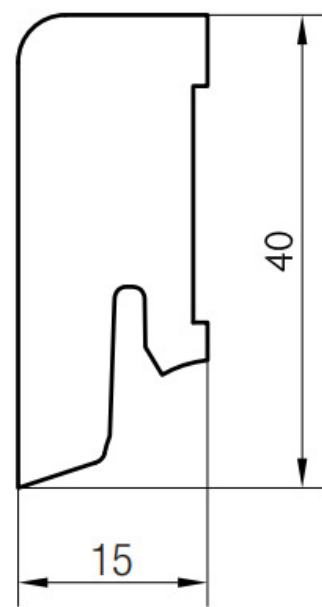

Soklová lišta dýhovaná 16x40 Cubica Bruno Oak (Dub), tmavé póry, matný lak, jádro smrk

PEDROSS®

Řada: 16x40 Cubica

Kód, formát, balení, dostupnost

Kód:	1640CDKBRUNO
Formát (mm):	15 x 40 x 2500
Šířka (mm):	40
Tloušťka (mm):	15
Délka (mm):	2500
Balení (m):	25
Počet lišt v balení (ks):	10
Hmotnost balení (kg):	5,5
Dostupnost:	S