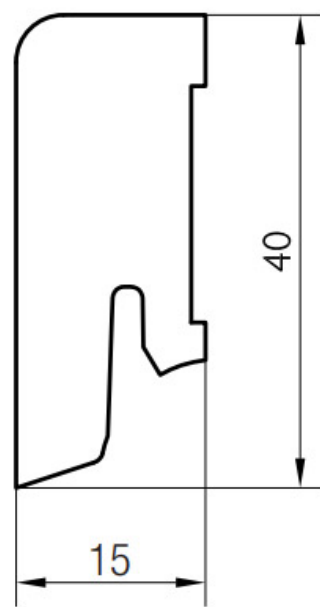

Soklová lišta dýhovaná 16x40 Cubica Tortora Oak (Dub), kartáč, matný lak, jádro smrk

PEDROSS®

Řada: 16x40 Cubica

Kód, formát, balení, dostupnost

Kód:	1640CDKTORTORA
Formát (mm):	15 x 40 x 2500
Šířka (mm):	40
Tloušťka (mm):	15
Délka (mm):	2500
Balení (m):	25
Počet lišt v balení (ks):	10
Hmotnost balení (kg):	5,5
Dostupnost:	S

Konstrukce, třídění, povrch. úprava

Povrchová úprava:	Matný lak
Název dekoru:	Tortora Oak (Dub), kartáč
Kartáčování:	Kartáč
Typ nášlapné vrstvy:	Dýha
Nosič:	Smrk

Technické parametry, pokládka, záruka

Záruka pro bytové/komerční prostory:	2 roky
--------------------------------------	--------