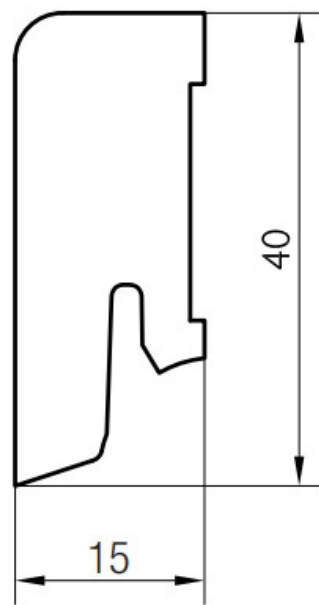

Soklová lišta dýhovaná 16x40 Cubica Grigio Oak (Dub), kartáč, matný lak, jádro smrk

PEDROSS®

Řada: 16x40 Cubica

Kód, formát, balení, dostupnost

Kód:	1640CDKGRIGIO
Formát (mm):	15 x 40 x 2500
Šířka (mm):	40
Tloušťka (mm):	15
Délka (mm):	2500
Balení (m):	25
Počet lišt v balení (ks):	10
Hmotnost balení (kg):	5,5
Dostupnost:	S