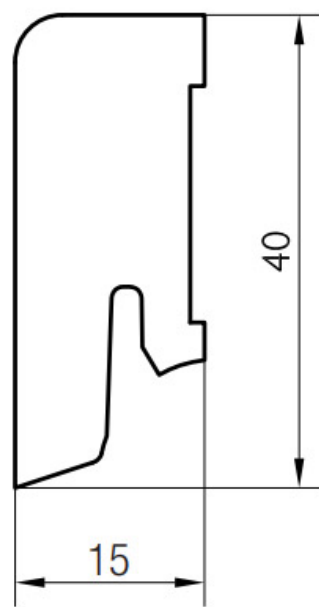

Soklová lišta dýhovaná 16x40 Cubica Grigio Oak (Dub), kartáč, matný lak, jádro smrk

PEDROSS®

Řada: 16x40 Cubica

Kód, formát, balení, dostupnost

Kód:	1640CDKGRIGIO
Formát (mm):	15 x 40 x 2500
Šířka (mm):	40
Tloušťka (mm):	15
Délka (mm):	2500
Balení (m):	25
Počet lišt v balení (ks):	10
Hmotnost balení (kg):	5,5
Dostupnost:	S