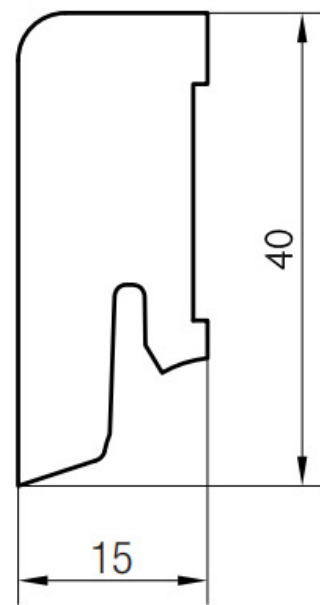

Soklová lišta dýhovaná 16x40 Cubica Grigio Oak (Dub), kartáč, matný lak, jádro smrk

PEDROSS®

Řada: 16x40 Cubica

Kód, formát, balení, dostupnost

Kód:	1640CDKGRIGIO
Formát (mm):	15 x 40 x 2500
Šířka (mm):	40
Tloušťka (mm):	15
Délka (mm):	2500
Balení (m):	25
Počet lišt v balení (ks):	10
Hmotnost balení (kg):	5,5
Dostupnost:	S