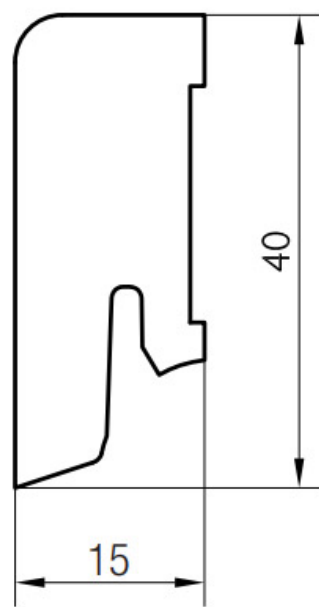

# Soklová lišta dýhovaná 16x40 Cubica Bianco Oak (Dub), **PEDROSS** kartáč, matný lak, jádro smrk

Řada: 16x40 Cubica

## Kód, formát, balení, dostupnost

Kód:	1640CDKBIANCO
Formát (mm):	15 x 40 x 2500
Šířka (mm):	40
Tloušťka (mm):	15
Délka (mm):	2500
Balení (m):	25
Počet lišt v balení (ks):	10
Hmotnost balení (kg):	5,5
Dostupnost:	S