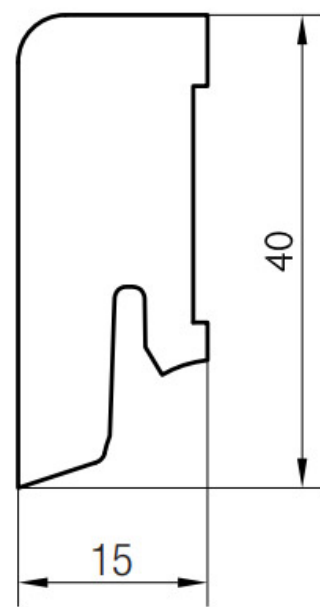

Soklová lišta dýhovaná 16x40 Cubica Bianco Oak (Dub), **PEDROSS** kartáč, matný lak, jádro smrk

Řada: 16x40 Cubica

Kód, formát, balení, dostupnost

Kód:	1640CDKBIANCO
Formát (mm):	15 x 40 x 2500
Šířka (mm):	40
Tloušťka (mm):	15
Délka (mm):	2500
Balení (m):	25
Počet lišt v balení (ks):	10
Hmotnost balení (kg):	5,5
Dostupnost:	S