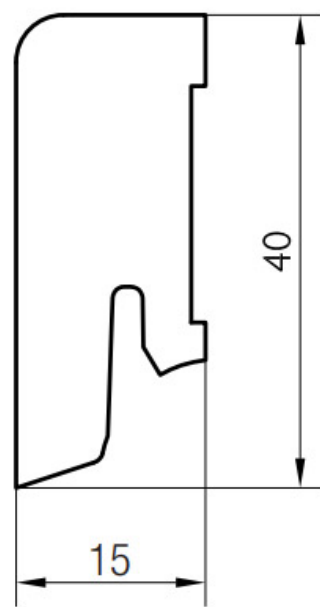

# Soklová lišta dýhovaná 16x40 Cubica Naturale Oak (Dub), matný lak, jádro smrk

**PEDROSS®**

Řada: 16x40 Cubica

## Kód, formát, balení, dostupnost

Kód:	1640CDKNATURALE
Formát (mm):	15 x 40 x 2500
Šířka (mm):	40
Tloušťka (mm):	15
Délka (mm):	2500
Balení (m):	25
Počet lišt v balení (ks):	10
Hmotnost balení (kg):	5,5
Dostupnost:	S