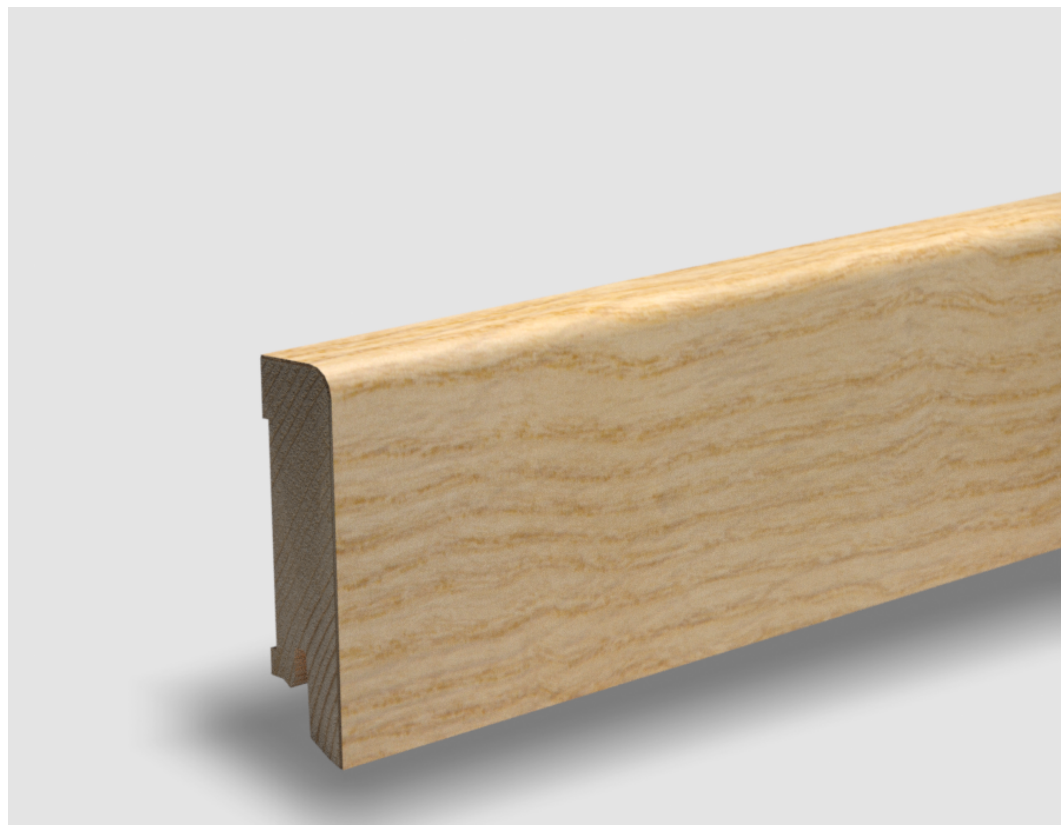

Soklová lišta dýhovaná 16x60 Cubica Dub sukatý světlý, **PEDROSS** matný lak, jádro smrk

Řada: 16x60 Cubica

Kód, formát, balení, dostupnost

Kód:	1660CDSUS
Formát (mm):	15 x 60 x 2500
Šířka (mm):	60
Tloušťka (mm):	15
Délka (mm):	2500
Balení (m):	25
Počet lišt v balení (ks):	10
Hmotnost balení (kg):	8,4
Dostupnost:	S

Konstrukce, třídění, povrch. úprava

Povrchová úprava:	Matný lak
Název dekoru:	Dub sukatý světlý
Typ nášlapné vrstvy:	Dýha
Nosič:	Smrk

Technické parametry, pokládka, záruka

Záruka pro bytové/komerční prostory:	2 roky
--------------------------------------	--------