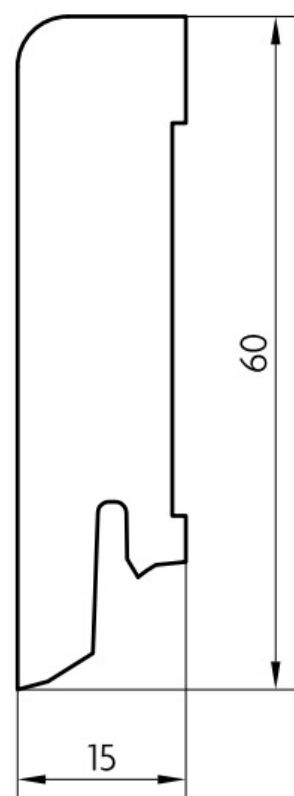

Soklová lišta dýhovaná 16x60 Cubica Dub sukatý světlý, **PEDROSS** matný lak, jádro smrk

Řada: 16x60 Cubica

Kód, formát, balení, dostupnost

Kód:	1660CDSUS
Formát (mm):	15 x 60 x 2500
Šířka (mm):	60
Tloušťka (mm):	15
Délka (mm):	2500
Balení (m):	25
Počet lišt v balení (ks):	10
Hmotnost balení (kg):	8,4
Dostupnost:	S

Konstrukce, třídění, povrch. úprava

Povrchová úprava:	Matný lak
Název dekoru:	Dub sukatý světlý
Typ nášlapné vrstvy:	Dýha
Nosič:	Smrk

Technické parametry, pokládka, záruka

Záruka pro bytové/komerční prostory:	2 roky
--------------------------------------	--------