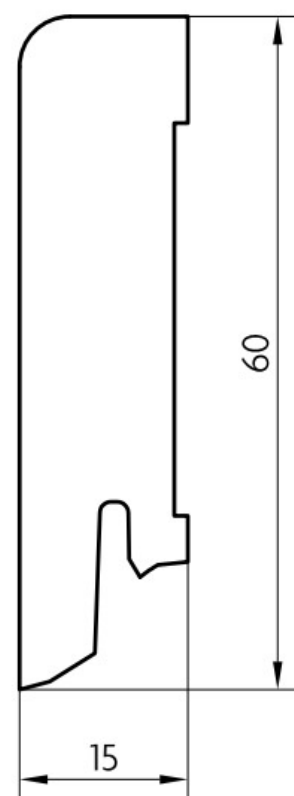

# Soklová lišta dýhovaná 16x60 Cubica Dub sukatý světlý, **PEDROSS** matný lak, jádro smrk

Řada: 16x60 Cubica

## Kód, formát, balení, dostupnost

Kód:	1660CDSUS
Formát (mm):	15 x 60 x 2500
Šířka (mm):	60
Tloušťka (mm):	15
Délka (mm):	2500
Balení (m):	25
Počet lišt v balení (ks):	10
Hmotnost balení (kg):	8,4
Dostupnost:	S

## Konstrukce, třídění, povrch. úprava

Povrchová úprava:	Matný lak
Název dekoru:	Dub sukatý světlý
Typ nášlapné vrstvy:	Dýha
Nosič:	Smrk