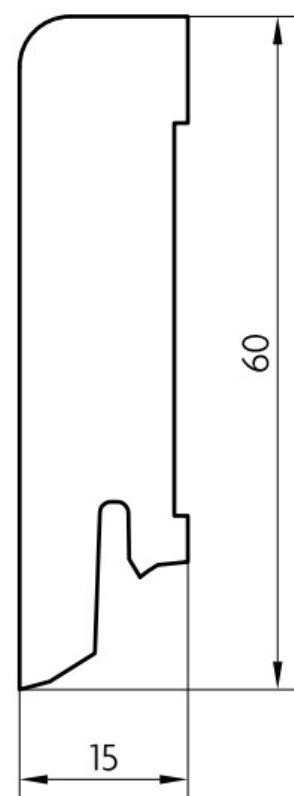

Soklová lišta dýhovaná 16x60 Cubica Dub sukatý světlý, **PEDROSS** matný lak, jádro smrk

Řada: 16x60 Cubica

Kód, formát, balení, dostupnost

Kód:	1660CDSUS
Formát (mm):	15 x 60 x 2500
Šířka (mm):	60
Tloušťka (mm):	15
Délka (mm):	2500
Balení (m):	25
Počet lišt v balení (ks):	10
Hmotnost balení (kg):	8,4
Dostupnost:	S

Konstrukce, třídění, povrch. úprava

Povrchová úprava:	Matný lak
Název dekoru:	Dub sukatý světlý
Typ nášlapné vrstvy:	Dýha
Nosič:	Smrk

Technické parametry, pokládka, záruka

Záruka pro bytové/komerční prostory:	2 roky
--------------------------------------	--------