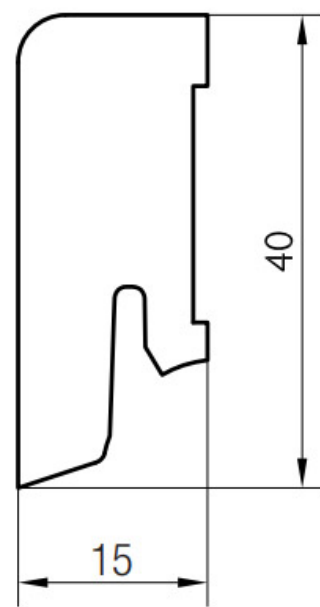

Soklová lišta dýhovaná 16x40 Cubica Dub sukatý světlý, **PEDROSS** matný lak, jádro smrk

Řada: 16x40 Cubica

Kód, formát, balení, dostupnost

Kód:	1640CDSUS
Formát (mm):	15 x 40 x 2500
Šířka (mm):	40
Tloušťka (mm):	15
Délka (mm):	2500
Balení (m):	25
Počet lišt v balení (ks):	10
Hmotnost balení (kg):	5,5
Dostupnost:	S