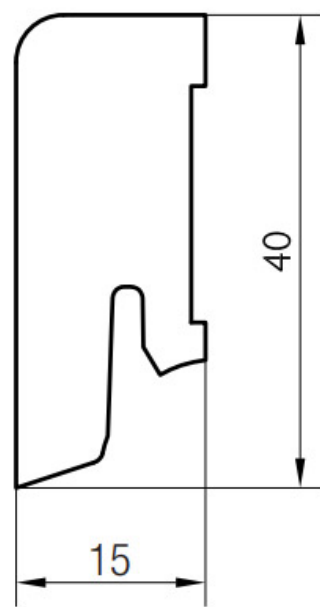

Soklová lišta dýhovaná 16x40 Cubica Dub sukatý světlý, **PEDROSS** matný lak, jádro smrk

Řada: 16x40 Cubica

Kód, formát, balení, dostupnost

| | |
|---------------------------|----------------|
| Kód: | 1640CDSUS |
| Formát (mm): | 15 x 40 x 2500 |
| Šířka (mm): | 40 |
| Tloušťka (mm): | 15 |
| Délka (mm): | 2500 |
| Balení (m): | 25 |
| Počet lišt v balení (ks): | 10 |
| Hmotnost balení (kg): | 5,5 |
| Dostupnost: | S |