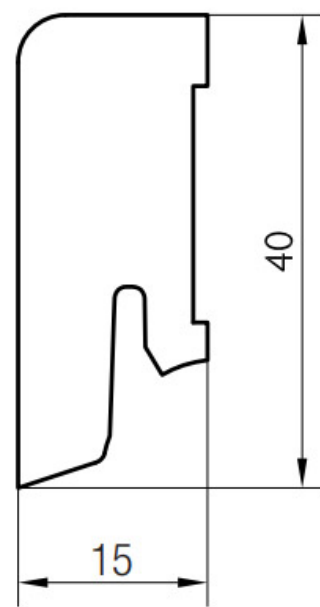

# Soklová lišta dýhovaná 16x40 Cubica Dub sukatý světlý, **PEDROSS** matný lak, jádro smrk

Řada: 16x40 Cubica

## Kód, formát, balení, dostupnost

Kód:	1640CDSUS
Formát (mm):	15 x 40 x 2500
Šířka (mm):	40
Tloušťka (mm):	15
Délka (mm):	2500
Balení (m):	25
Počet lišt v balení (ks):	10
Hmotnost balení (kg):	5,5
Dostupnost:	S