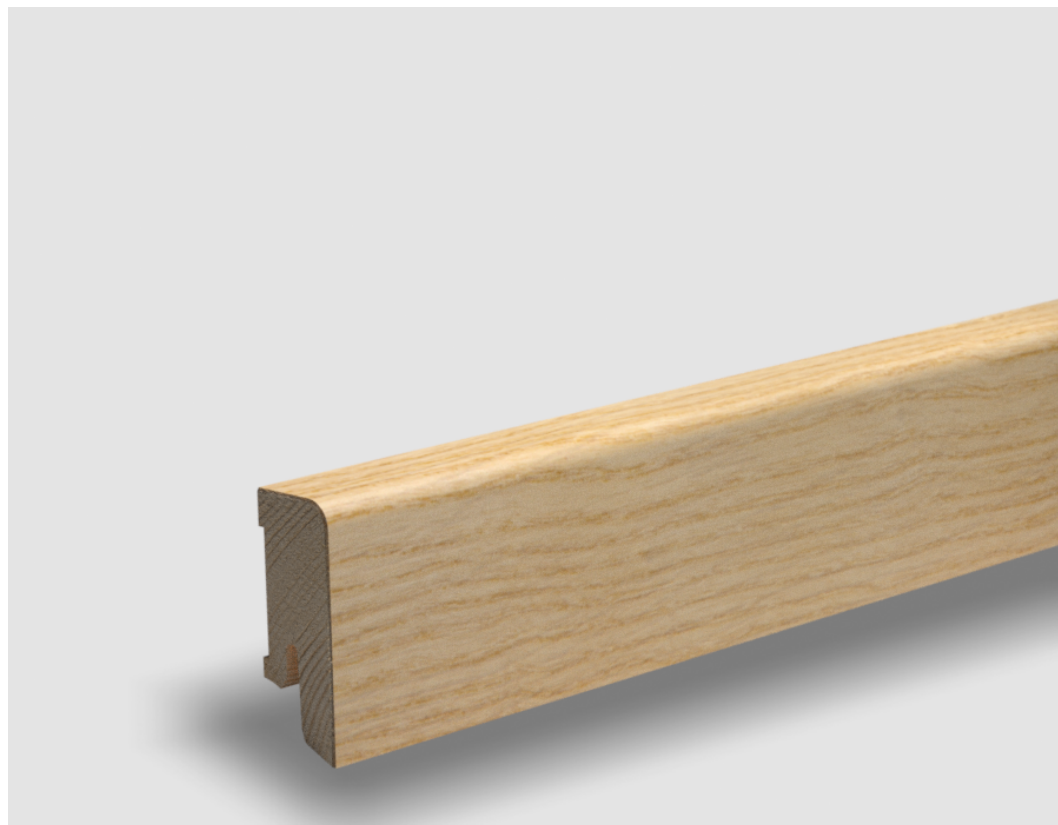

# Soklová lišta dýhovaná 16x40 Cubica Dub sukatý světlý, **PEDROSS** matný lak, jádro smrk

Řada: 16x40 Cubica

## Kód, formát, balení, dostupnost

Kód:	1640CDSUS
Formát (mm):	15 x 40 x 2500
Šířka (mm):	40
Tloušťka (mm):	15
Délka (mm):	2500
Balení (m):	25
Počet lišt v balení (ks):	10
Hmotnost balení (kg):	5,5
Dostupnost:	S

## Konstrukce, třídění, povrch. úprava

Povrchová úprava:	Matný lak
Název dekoru:	Dub sukatý světlý
Typ nášlapné vrstvy:	Dýha
Nosič:	Smrk