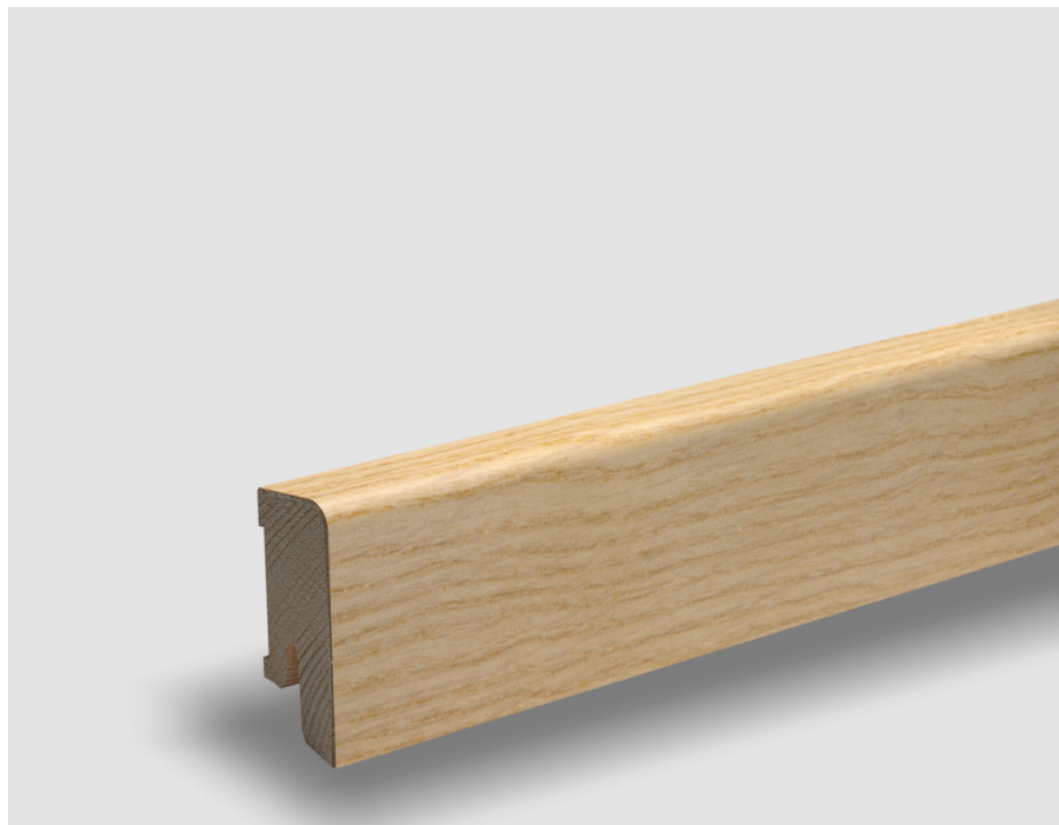

# Soklová lišta dýhovaná 16x40 Cubica Dub sukatý světlý, **PEDROSS** matný lak, jádro smrk

Řada: 16x40 Cubica

## Kód, formát, balení, dostupnost

Kód:	1640CDSUS
Formát (mm):	15 x 40 x 2500
Šířka (mm):	40
Tloušťka (mm):	15
Délka (mm):	2500
Balení (m):	25
Počet lišt v balení (ks):	10
Hmotnost balení (kg):	5,5
Dostupnost:	S

## Konstrukce, třídění, povrch. úprava

Povrchová úprava:	Matný lak
Název dekoru:	Dub sukatý světlý
Typ nášlapné vrstvy:	Dýha
Nosič:	Smrk