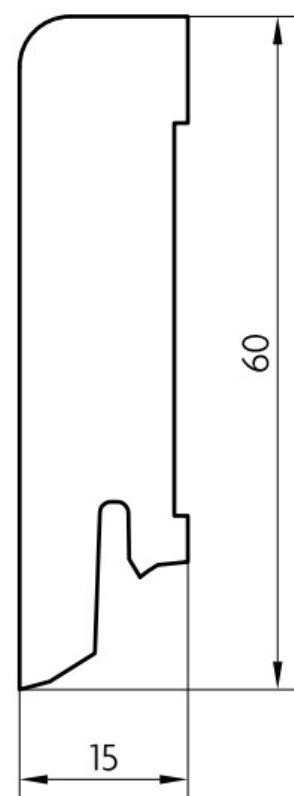

# Soklová lišta dýhovaná 16x60 Cubica Umber Oak (Dub), **PEDROSS** matný lak, jádro smrk

Řada: 16x60 Cubica

## Kód, formát, balení, dostupnost

Kód:	1660CDUM
Formát (mm):	15 x 60 x 2500
Šířka (mm):	60
Tloušťka (mm):	15
Délka (mm):	2500
Balení (m):	25
Počet lišt v balení (ks):	10
Hmotnost balení (kg):	8,4
Dostupnost:	S

## Konstrukce, třídění, povrch. úprava

Povrchová úprava:	Matný lak
Název dekoru:	Umber Oak (Dub)
Typ nášlapné vrstvy:	Dýha
Nosič:	Smrk