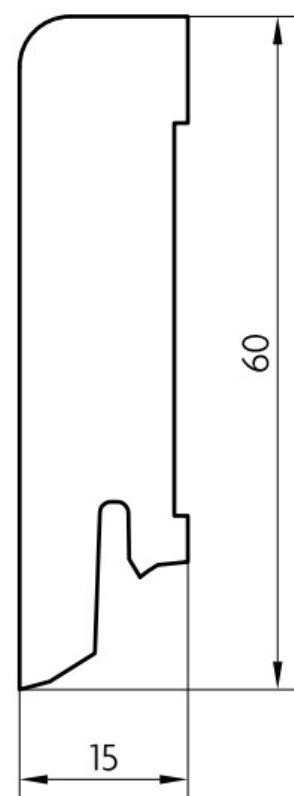

Soklová lišta dýhovaná 16x60 Cubica Umber Oak (Dub), **PEDROSS** matný lak, jádro smrk

Řada: 16x60 Cubica

Kód, formát, balení, dostupnost

Kód:	1660CDUM
Formát (mm):	15 x 60 x 2500
Šířka (mm):	60
Tloušťka (mm):	15
Délka (mm):	2500
Balení (m):	25
Počet lišt v balení (ks):	10
Hmotnost balení (kg):	8,4
Dostupnost:	S