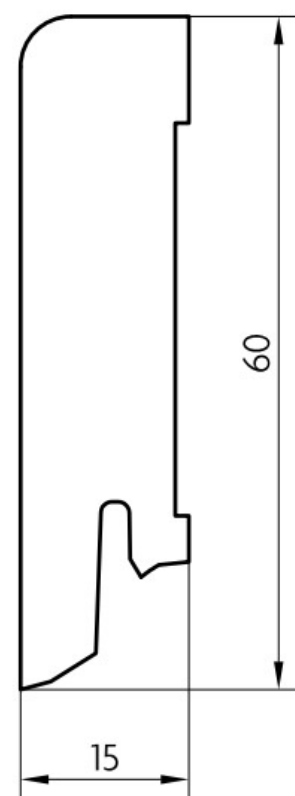

Soklová lišta dýhovaná 16x60 Cubica Umber Oak (Dub), **PEDROSS** matný lak, jádro smrk

Řada: 16x60 Cubica

Kód, formát, balení, dostupnost

Kód:	1660CDUM
Formát (mm):	15 x 60 x 2500
Šířka (mm):	60
Tloušťka (mm):	15
Délka (mm):	2500
Balení (m):	25
Počet lišt v balení (ks):	10
Hmotnost balení (kg):	8,4
Dostupnost:	S