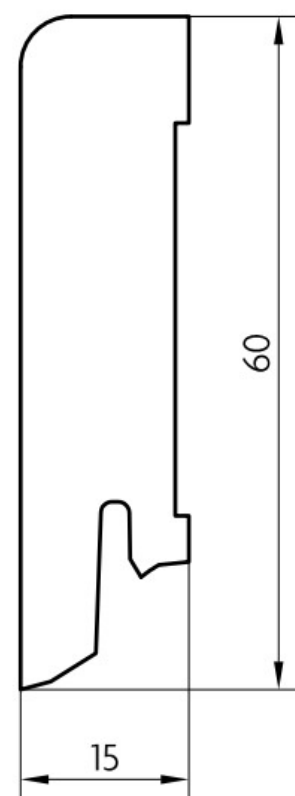

# Soklová lišta dýhovaná 16x60 Cubica Ivory Oak (Dub), matný lak, jádro smrk

**PEDROSS®**

Řada: 16x60 Cubica

## Kód, formát, balení, dostupnost

Kód:	1660CDIV
Formát (mm):	15 x 60 x 2500
Šířka (mm):	60
Tloušťka (mm):	15
Délka (mm):	2500
Balení (m):	25
Počet lišt v balení (ks):	10
Hmotnost balení (kg):	8,4
Dostupnost:	S

## Konstrukce, třídění, povrch. úprava

Povrchová úprava:	Matný lak
Název dekoru:	Ivory Oak (Dub)
Typ nášlapné vrstvy:	Dýha
Nosič:	Smrk