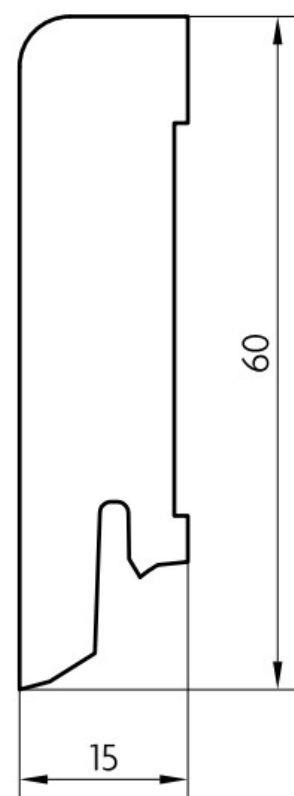

Soklová lišta dýhovaná 16x60 Cubica Ivory Oak (Dub), matný lak, jádro smrk

PEDROSS®

Řada: 16x60 Cubica

Kód, formát, balení, dostupnost

Kód:	1660CDIV
Formát (mm):	15 x 60 x 2500
Šířka (mm):	60
Tloušťka (mm):	15
Délka (mm):	2500
Balení (m):	25
Počet lišt v balení (ks):	10
Hmotnost balení (kg):	8,4
Dostupnost:	S

Konstrukce, třídění, povrch. úprava

Povrchová úprava:	Matný lak
Název dekoru:	Ivory Oak (Dub)
Typ nášlapné vrstvy:	Dýha
Nosič:	Smrk

Technické parametry, pokládka, záruka

Záruka pro bytové/komerční prostory:	2 roky
--------------------------------------	--------