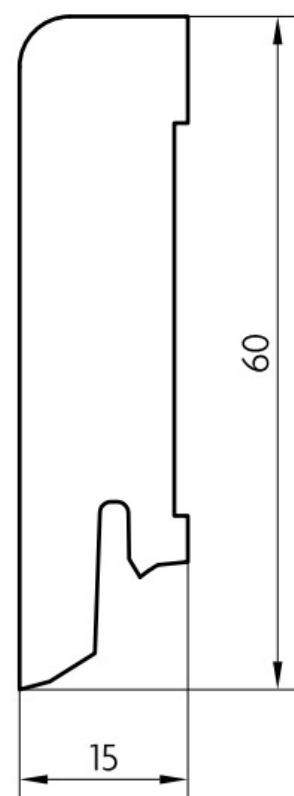

Soklová lišta dýhovaná 16x60 Cubica Chocolate Oak (Dub), matný lak, jádro smrk

Řada: 16x60 Cubica

Kód, formát, balení, dostupnost

Kód:	1660CDCH
Formát (mm):	15 x 60 x 2500
Šířka (mm):	60
Tloušťka (mm):	15
Délka (mm):	2500
Balení (m):	25
Počet lišt v balení (ks):	10
Hmotnost balení (kg):	8,4
Dostupnost:	S
Dostupnost - poznámka:	Dostupné do vyprodání skladu