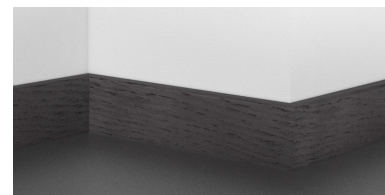

Soklová lišta dýhovaná 16x60 Cubica Chocolate Oak (Dub), matný lak, jádro smrk

Řada: 16x60 Cubica

Kód, formát, balení, dostupnost

Kód:	1660CDCH
Formát (mm):	15 x 60 x 2500
Šířka (mm):	60
Tloušťka (mm):	15
Délka (mm):	2500
Balení (m):	25
Počet lišt v balení (ks):	10
Hmotnost balení (kg):	8,4
Dostupnost:	S
Dostupnost - poznámka:	Dostupné do vyprodání skladu

Konstrukce, třídění, povrch. úprava

Povrchová úprava:	Matný lak
Název dekoru:	Chocolate Oak (Dub)
Typ nášlapné vrstvy:	Dýha
Nosič:	Smrk

Technické parametry, pokládka, záruka

Záruka pro bytové/komerční prostory:	2 roky
--------------------------------------	--------