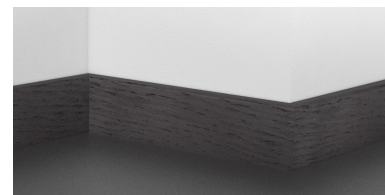

Soklová lišta dýhovaná 16x60 Cubica Chocolate Oak (Dub), matný lak, jádro smrk

Řada: 16x60 Cubica

Kód, formát, balení, dostupnost

Kód:	1660CDCH
Formát (mm):	15 x 60 x 2500
Šířka (mm):	60
Tloušťka (mm):	15
Délka (mm):	2500
Balení (m):	25
Počet lišt v balení (ks):	10
Hmotnost balení (kg):	8,4
Dostupnost:	S

Konstrukce, třídění, povrch. úprava

Povrchová úprava:	Matný lak
Název dekoru:	Chocolate Oak (Dub)
Typ nášlapné vrstvy:	Dýha
Nosič:	Smrk

Technické parametry, pokládka, záruka

Záruka pro bytové/komerční prostory:	2 roky
--------------------------------------	--------