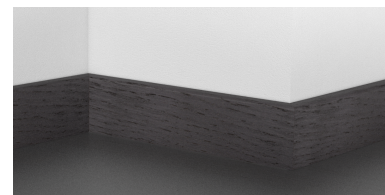

Soklová lišta dýhovaná 16x60 Cubica Chocolate Oak (Dub), matný lak, jádro smrk

PEDROSS®

Řada: 16x60 Cubica

Kód, formát, balení, dostupnost

Kód:	1660CDCH
Formát (mm):	15 x 60 x 2500
Šířka (mm):	60
Tloušťka (mm):	15
Délka (mm):	2500
Balení (m):	25
Počet lišt v balení (ks):	10
Hmotnost balení (kg):	8,4
Dostupnost:	S

Konstrukce, třídění, povrch. úprava

Povrchová úprava:	Matný lak
Název dekoru:	Chocolate Oak (Dub)
Typ nášlapné vrstvy:	Dýha
Nosič:	Smrk

Technické parametry, pokládka, záruka

Záruka pro bytové/komerční prostory:	2 roky
--------------------------------------	--------