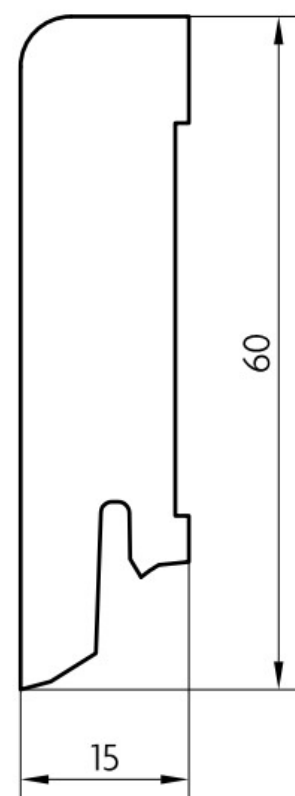

Soklová lišta dýhovaná 16x60 Cubica Bílá RAL 9003, matný lak, jádro smrk

PEDROSS®

Řada: 16x60 Cubica

Kód, formát, balení, dostupnost

Kód:	1660BI9003
Formát (mm):	15 x 60 x 2500
Šířka (mm):	60
Tloušťka (mm):	15
Délka (mm):	2500
Balení (m):	25
Počet lišt v balení (ks):	10
Hmotnost balení (kg):	8,4
Počet balení na paletě (ks):	0
Hmotnost palety (kg):	0
Dostupnost:	S