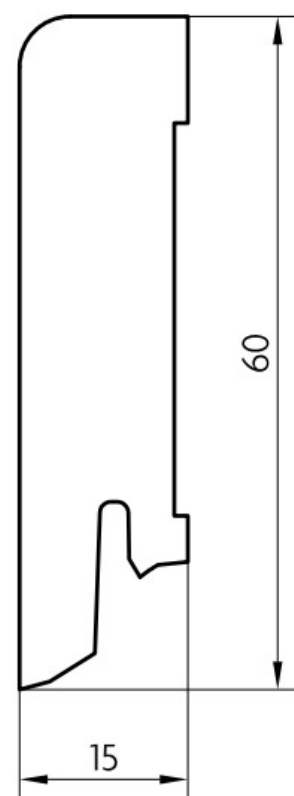

Soklová lišta dýhovaná 16x60 Cubica Bílá RAL 9003, matný lak, jádro smrk

PEDROSS®

Řada: 16x60 Cubica

Kód, formát, balení, dostupnost

Kód:	1660BI9003
Formát (mm):	15 x 60 x 2500
Šířka (mm):	60
Tloušťka (mm):	15
Délka (mm):	2500
Balení (m):	25
Počet lišt v balení (ks):	10
Hmotnost balení (kg):	8,4
Počet balení na paletě (ks):	0
Hmotnost palety (kg):	0
Dostupnost:	S