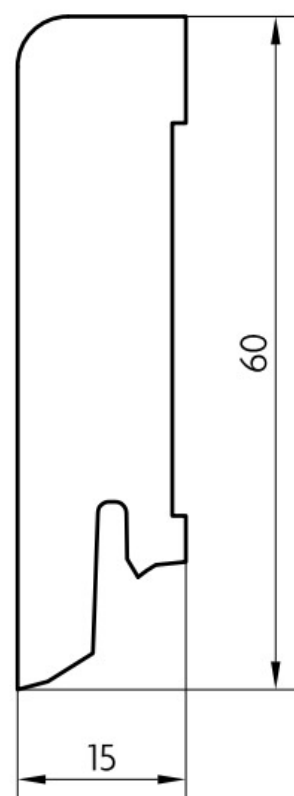

Soklová lišta dýhovaná 16x60 Cubica Tabacco Oak (Dub), kartáč, tmavé póry, matný lak, jádro smrk

PEDROSS

Řada: 16x60 Cubica

Kód, formát, balení, dostupnost

Kód:	1660DKTABACCO
Formát (mm):	15 x 60 x 2500
Šířka (mm):	60
Tloušťka (mm):	15
Délka (mm):	2500
Balení (m):	25
Počet lišt v balení (ks):	10
Hmotnost balení (kg):	8,4
Dostupnost:	S

Konstrukce, třídění, povrch. úprava

Povrchová úprava:	Matný lak
Název dekoru:	Tabacco Oak (Dub), kartáč, tmavé póry
Kartáčování:	Kartáč
Typ nášlapné vrstvy:	Dýha
Nosič:	Smrk

Technické parametry, pokládka, záruka