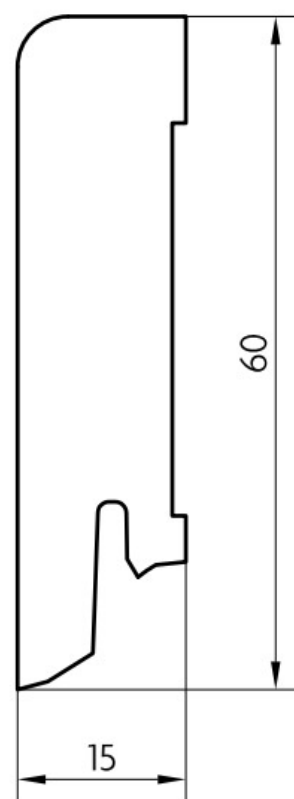

# Soklová lišta dýhovaná 16x60 Cubica Tabacco Oak (Dub), kartáč, tmavé póry, matný lak, jádro smrk

Řada: 16x60 Cubica

## Kód, formát, balení, dostupnost

Kód:	1660DKTABACCO
Formát (mm):	15 x 60 x 2500
Šířka (mm):	60
Tloušťka (mm):	15
Délka (mm):	2500
Balení (m):	25
Počet lišt v balení (ks):	10
Hmotnost balení (kg):	8,4
Dostupnost:	S

## Konstrukce, třídění, povrch. úprava

Povrchová úprava:	Matný lak
Název dekoru:	Tabacco Oak (Dub), kartáč, tmavé póry
Kartáčování:	Kartáč
Typ nášlapné vrstvy:	Dýha
Nosič:	Smrk