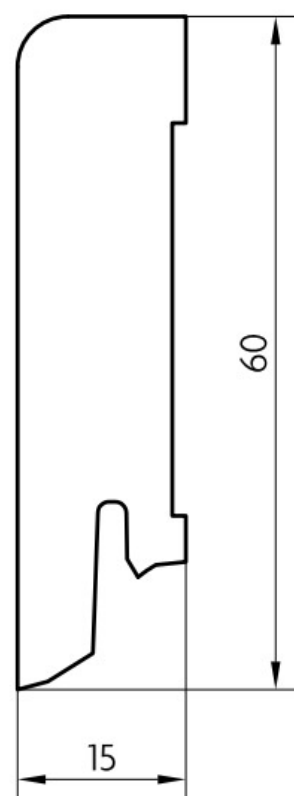

Soklová lišta dýhovaná 16x60 Cubica Tabacco Oak (Dub), kartáč, tmavé póry, matný lak, jádro smrk

PEDROSS®

Řada: 16x60 Cubica

Kód, formát, balení, dostupnost

Kód:	1660DKTABACCO
Formát (mm):	15 x 60 x 2500
Šířka (mm):	60
Tloušťka (mm):	15
Délka (mm):	2500
Balení (m):	25
Počet lišt v balení (ks):	10
Hmotnost balení (kg):	8,4
Dostupnost:	S

Konstrukce, třídění, povrch. úprava

Povrchová úprava:	Matný lak
Název dekoru:	Tabacco Oak (Dub), kartáč, tmavé póry
Kartáčování:	Kartáč
Typ nášlapné vrstvy:	Dýha
Nosič:	Smrk

Technické parametry, pokládka, záruka