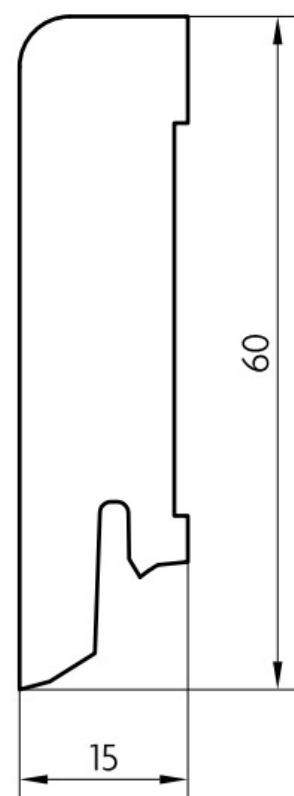

Soklová lišta dýhovaná 16x60 Cubica Tabacco Oak (Dub), kartáč, tmavé póry, matný lak, jádro smrk

PEDROSS®

Řada: 16x60 Cubica

Kód, formát, balení, dostupnost

Kód:	1660DKTABACCO
Formát (mm):	15 x 60 x 2500
Šířka (mm):	60
Tloušťka (mm):	15
Délka (mm):	2500
Balení (m):	25
Počet lišt v balení (ks):	10
Hmotnost balení (kg):	8,4
Dostupnost:	S

Konstrukce, třídění, povrch. úprava

Povrchová úprava:	Matný lak
Název dekoru:	Tabacco Oak (Dub), kartáč, tmavé póry
Kartáčování:	Kartáč
Typ nášlapné vrstvy:	Dýha
Nosič:	Smrk

Technické parametry, pokládka, záruka