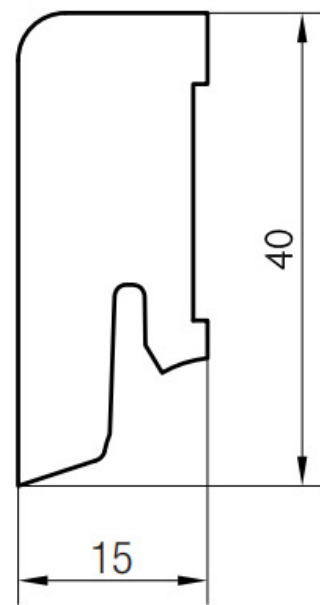

Soklová lišta dýhovaná 16x40 Cubica Dub kartáčovaný, bez povrchové úpravy, jádro smrk

PEDROSS®

Řada: 16x40 Cubica

Kód, formát, balení, dostupnost

Kód:	1640CDKBEZ
Formát (mm):	15 x 40 x 2500
Šířka (mm):	40
Tloušťka (mm):	15
Délka (mm):	2500
Balení (m):	25
Počet lišt v balení (ks):	10
Hmotnost balení (kg):	5,5
Dostupnost:	S