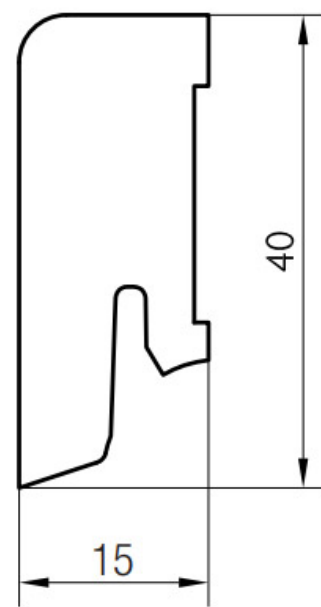

Soklová lišta dýhovaná 16x40 Cubica Dub kartáčovaný, bez povrchové úpravy, jádro smrk

PEDROSS®

Řada: 16x40 Cubica

Kód, formát, balení, dostupnost

Kód:	1640CDKBEZ
Formát (mm):	15 x 40 x 2500
Šířka (mm):	40
Tloušťka (mm):	15
Délka (mm):	2500
Balení (m):	25
Počet lišt v balení (ks):	10
Hmotnost balení (kg):	5,5
Dostupnost:	S