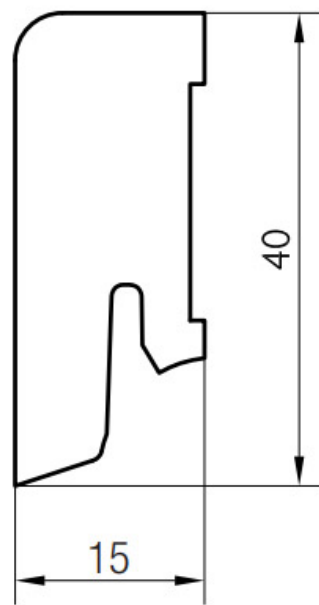

Soklová lišta dýhovaná 16x40 Cubica Dub kartáčovaný, bez povrchové úpravy, jádro smrk

PEDROSS®

Řada: 16x40 Cubica

Kód, formát, balení, dostupnost

Kód:	1640CDKBEZ
Formát (mm):	15 x 40 x 2500
Šířka (mm):	40
Tloušťka (mm):	15
Délka (mm):	2500
Balení (m):	25
Počet lišt v balení (ks):	10
Hmotnost balení (kg):	5,5
Dostupnost:	S