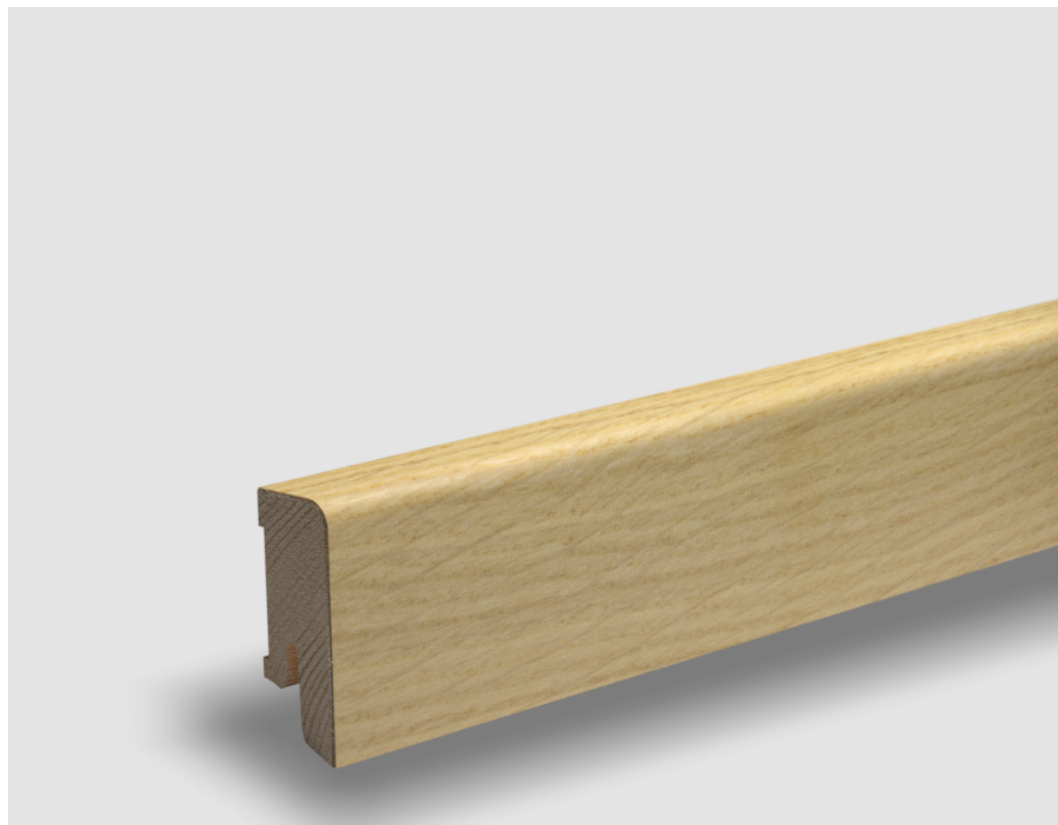

Soklová lišta dýhovaná 16x40 Cubica Dub kartáčovaný, bez povrchové úpravy, jádro smrk

PEDROSS®

Řada: 16x40 Cubica

Kód, formát, balení, dostupnost

Kód:	1640CDKBEZ
Formát (mm):	15 x 40 x 2500
Šířka (mm):	40
Tloušťka (mm):	15
Délka (mm):	2500
Balení (m):	25
Počet lišt v balení (ks):	10
Hmotnost balení (kg):	5,5
Dostupnost:	S

Konstrukce, třídění, povrch. úprava

Povrchová úprava:	Bez povrchové úpravy
Název dekoru:	Dub kartáčovaný
Kartáčování:	Kartáč
Typ nášlapné vrstvy:	Dýha
Nosič:	Smrk

Technické parametry, pokládka, záruka

Záruka pro bytové/komerční prostory:	2 roky
--------------------------------------	--------