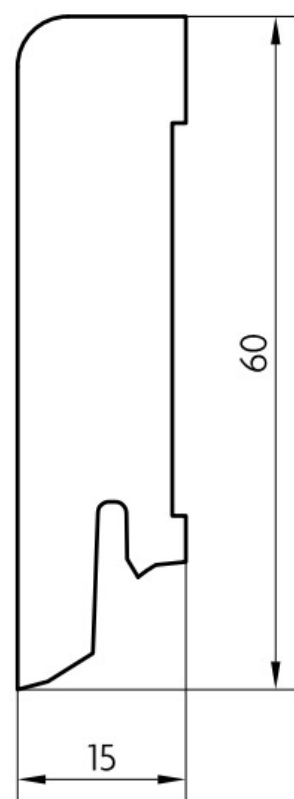

# Soklová lišta dýhovaná 16x60 Cubica Dub kartáčovaný, bez povrchové úpravy, jádro smrk

**PEDROSS®**

Řada: 16x60 Cubica

## Kód, formát, balení, dostupnost

Kód:	1660DKBEZ
Formát (mm):	15 x 60 x 2500
Šířka (mm):	60
Tloušťka (mm):	15
Délka (mm):	2500
Balení (m):	25
Počet lišt v balení (ks):	10
Hmotnost balení (kg):	8,4
Dostupnost:	S

## Konstrukce, třídění, povrch. úprava

Povrchová úprava:	Bez povrchové úpravy
Název dekoru:	Dub kartáčovaný
Kartáčování:	Kartáč
Typ nášlapné vrstvy:	Dýha
Nosič:	Smrk