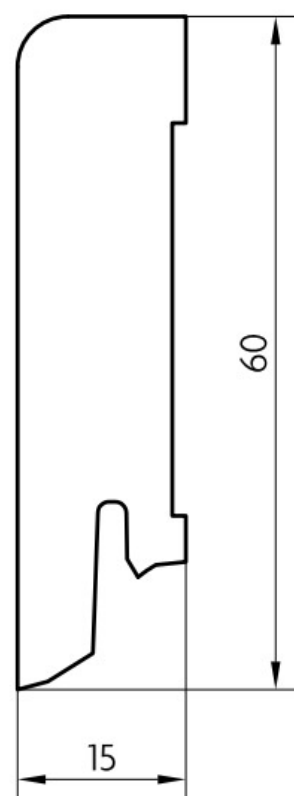

Soklová lišta dýhovaná 16x60 Cubica Dub kartáčovaný, bez povrchové úpravy, jádro smrk

PEDROSS®

Řada: 16x60 Cubica

Kód, formát, balení, dostupnost

Kód:	1660DKBEZ
Formát (mm):	15 x 60 x 2500
Šířka (mm):	60
Tloušťka (mm):	15
Délka (mm):	2500
Balení (m):	25
Počet lišt v balení (ks):	10
Hmotnost balení (kg):	8,4
Dostupnost:	S

Konstrukce, třídění, povrch. úprava

Povrchová úprava:	Bez povrchové úpravy
Název dekoru:	Dub kartáčovaný
Kartáčování:	Kartáč
Typ nášlapné vrstvy:	Dýha
Nosič:	Smrk

Technické parametry, pokládka, záruka

Záruka pro bytové/komerční prostory:	2 roky
--------------------------------------	--------