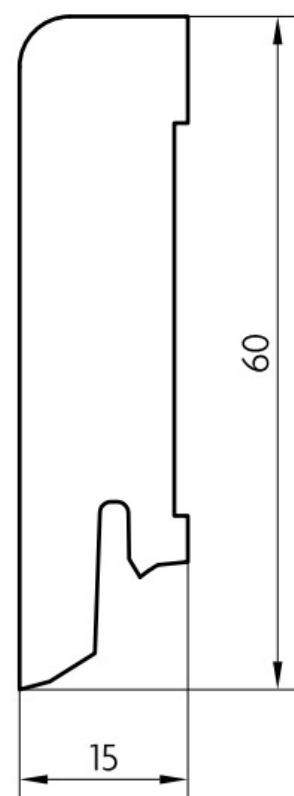

Soklová lišta dýhovaná 16x60 Cubica Dub kartáčovaný, bez povrchové úpravy, jádro smrk

PEDROSS®

Řada: 16x60 Cubica

Kód, formát, balení, dostupnost

Kód:	1660DKBEZ
Formát (mm):	15 x 60 x 2500
Šířka (mm):	60
Tloušťka (mm):	15
Délka (mm):	2500
Balení (m):	25
Počet lišt v balení (ks):	10
Hmotnost balení (kg):	8,4
Dostupnost:	S

Konstrukce, třídění, povrch. úprava

Povrchová úprava:	Bez povrchové úpravy
Název dekoru:	Dub kartáčovaný
Kartáčování:	Kartáč
Typ nášlapné vrstvy:	Dýha
Nosič:	Smrk

Technické parametry, pokládka, záruka

Záruka pro bytové/komerční prostory:	2 roky
--------------------------------------	--------