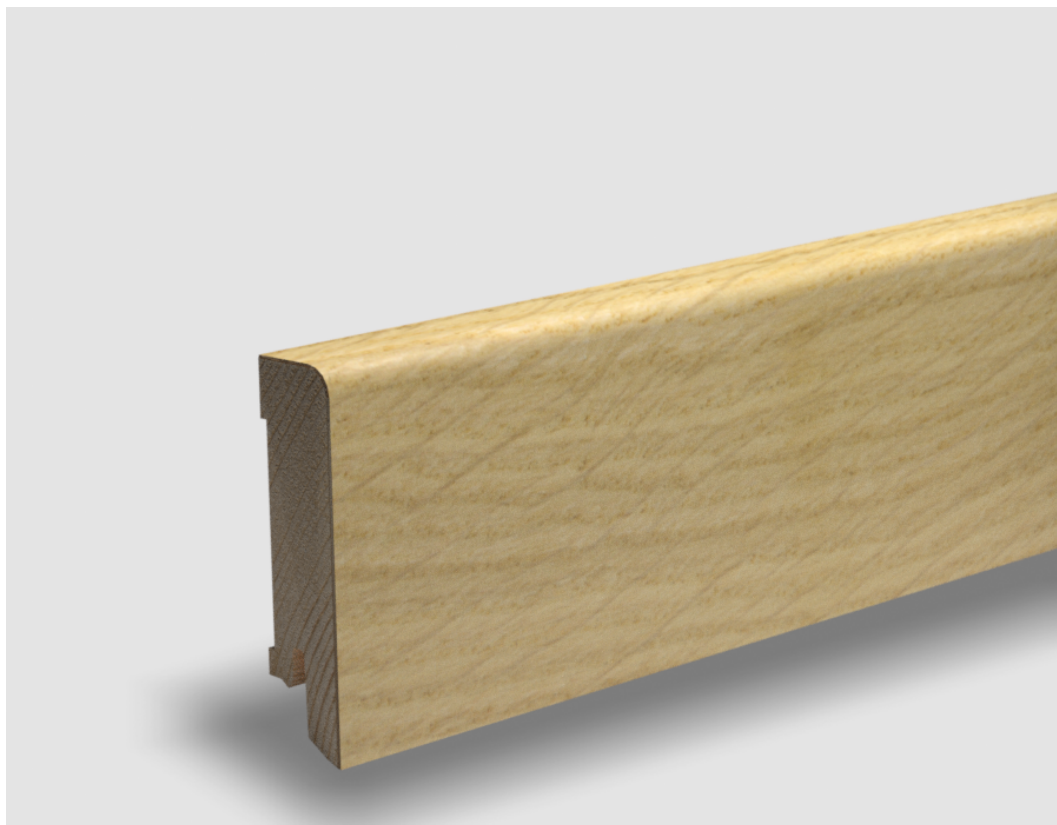

Soklová lišta dýhovaná 16x60 Cubica Dub kartáčovaný, bez povrchové úpravy, jádro smrk

PEDROSS®

Řada: 16x60 Cubica

Kód, formát, balení, dostupnost

Kód:	1660DKBEZ
Formát (mm):	15 x 60 x 2500
Šířka (mm):	60
Tloušťka (mm):	15
Délka (mm):	2500
Balení (m):	25
Počet lišt v balení (ks):	10
Hmotnost balení (kg):	8,4
Dostupnost:	S

Konstrukce, třídění, povrch. úprava

Povrchová úprava:	Bez povrchové úpravy
Název dekoru:	Dub kartáčovaný
Kartáčování:	Kartáč
Typ nášlapné vrstvy:	Dýha
Nosič:	Smrk

Technické parametry, pokládka, záruka

Záruka pro bytové/komerční prostory:	2 roky
--------------------------------------	--------