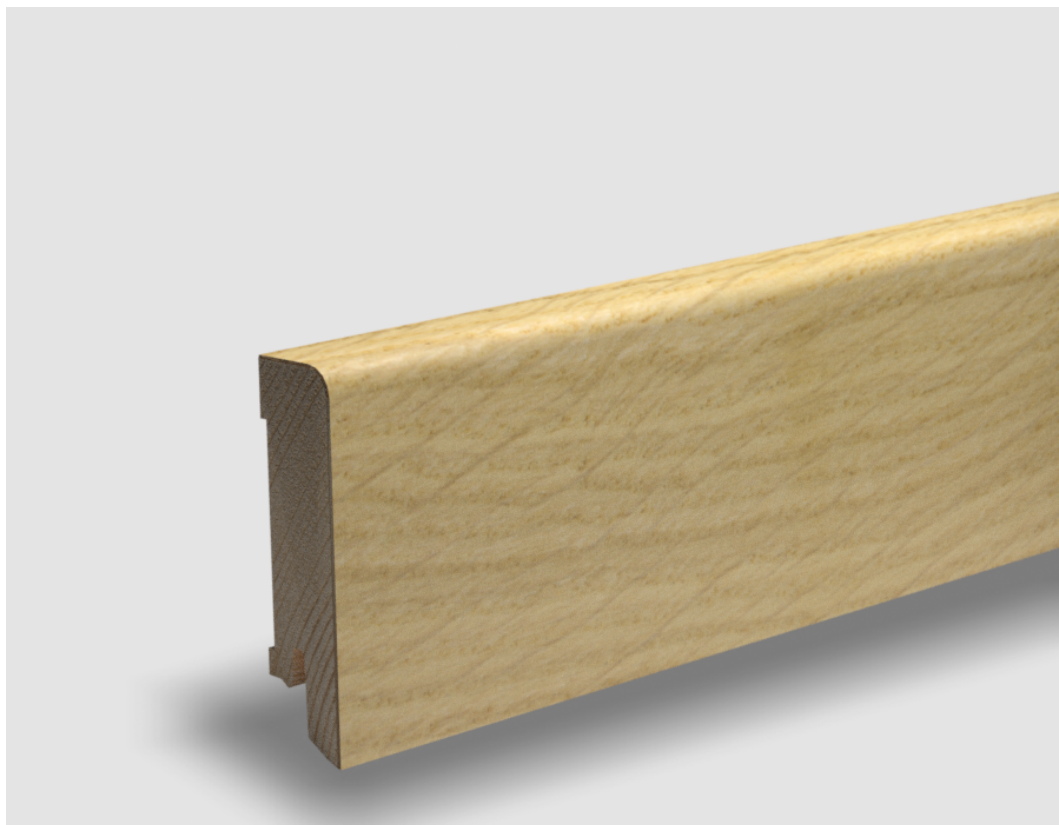

Soklová lišta dýhovaná 16x60 Cubica Dub kartáčovaný, bez povrchové úpravy, jádro smrk

PEDROSS®

Řada: 16x60 Cubica

Kód, formát, balení, dostupnost

Kód:	1660DKBEZ
Formát (mm):	15 x 60 x 2500
Šířka (mm):	60
Tloušťka (mm):	15
Délka (mm):	2500
Balení (m):	25
Počet lišt v balení (ks):	10
Hmotnost balení (kg):	8,4
Dostupnost:	S

Konstrukce, třídění, povrch. úprava

Povrchová úprava:	Bez povrchové úpravy
Název dekoru:	Dub kartáčovaný
Kartáčování:	Kartáč
Typ nášlapné vrstvy:	Dýha
Nosič:	Smrk

Technické parametry, pokládka, záruka

Záruka pro bytové/komerční prostory:	2 roky
--------------------------------------	--------