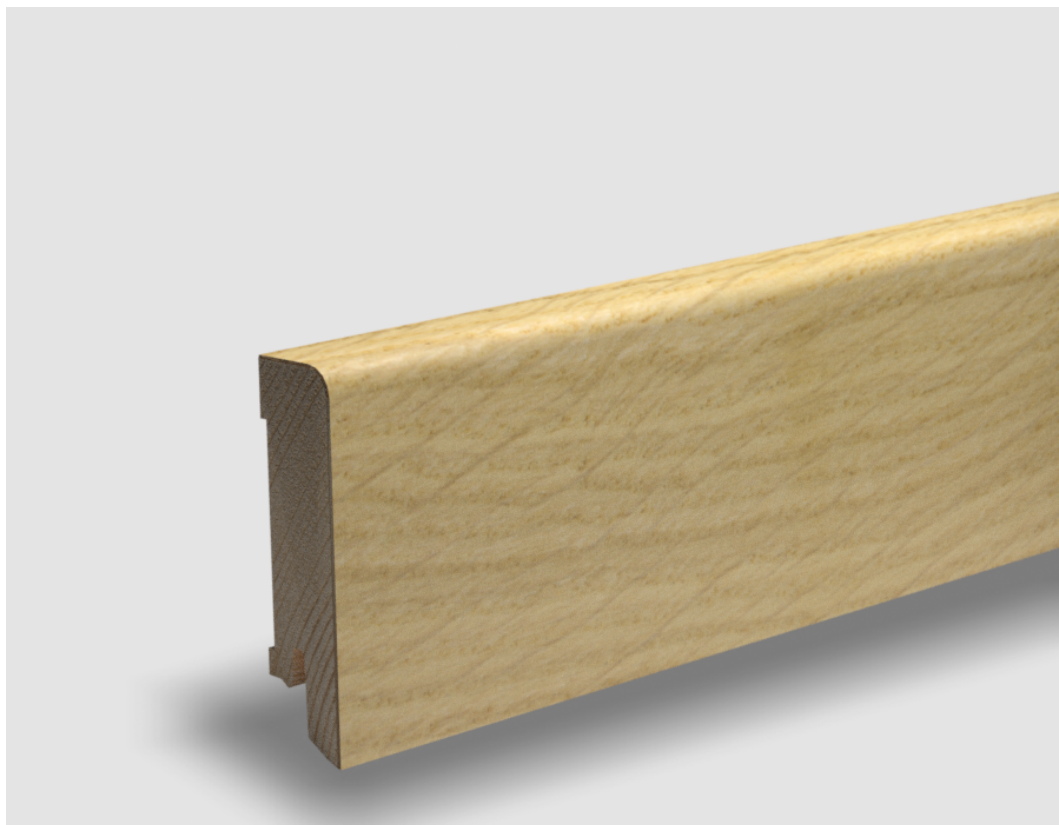

# Soklová lišta dýhovaná 16x60 Cubica Dub kartáčovaný, bez povrchové úpravy, jádro smrk

**PEDROSS®**

Řada: 16x60 Cubica

## Kód, formát, balení, dostupnost

Kód:	1660DKBEZ
Formát (mm):	15 x 60 x 2500
Šířka (mm):	60
Tloušťka (mm):	15
Délka (mm):	2500
Balení (m):	25
Počet lišt v balení (ks):	10
Hmotnost balení (kg):	8,4
Dostupnost:	S

## Konstrukce, třídění, povrch. úprava

Povrchová úprava:	Bez povrchové úpravy
Název dekoru:	Dub kartáčovaný
Kartáčování:	Kartáč
Typ nášlapné vrstvy:	Dýha
Nosič:	Smrk