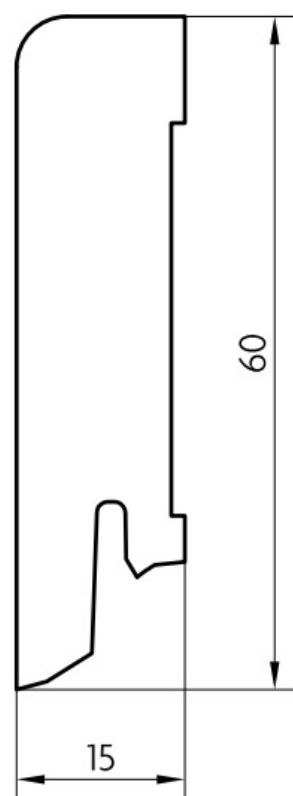

# Soklová lišta dýhovaná 16x60 Cubica Dub kartáčovaný, bez povrchové úpravy, jádro smrk

**PEDROSS®**

Řada: 16x60 Cubica

## Kód, formát, balení, dostupnost

Kód:	1660DKBEZ
Formát (mm):	15 x 60 x 2500
Šířka (mm):	60
Tloušťka (mm):	15
Délka (mm):	2500
Balení (m):	25
Počet lišt v balení (ks):	10
Hmotnost balení (kg):	8,4
Dostupnost:	S

## Konstrukce, třídění, povrch. úprava

Povrchová úprava:	Bez povrchové úpravy
Název dekoru:	Dub kartáčovaný
Kartáčování:	Kartáč
Typ nášlapné vrstvy:	Dýha
Nosič:	Smrk