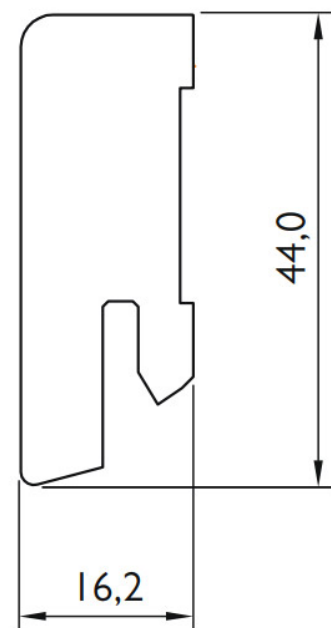

Soklová lišta fóliovaná 16x44 Cubica Dub Alpaca, fólie, tisk, jádro MDF

PEDROSS®

Řada: 16x44 Cubica

Kód, formát, balení, dostupnost

Kód:	P130073
Formát (mm):	16,2 x 44 x 2500
Šířka (mm):	44
Tloušťka (mm):	16
Délka (mm):	2500
Balení (m):	25
Počet lišt v balení (ks):	10
Hmotnost balení (kg):	10
Dostupnost:	S
Dostupnost - poznámka:	Do vyprodání zásob

Konstrukce, třídění, povrch. úprava

Povrchová úprava:	Fólie, tisk
Název dekoru:	Dub Alpaca
Typ nášlapné vrstvy:	Fólie
Nosič:	MDF

Technické parametry, pokládka, záruka

Záruka pro bytové/komerční prostory:	2 roky
--------------------------------------	--------