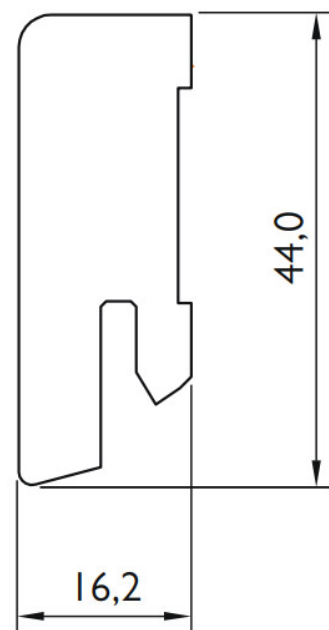

Soklová lišta fóliovaná 16x44 Cubica Dub Provence, fólie, tisk, jádro MDF

PEDROSS®

Řada: 16x44 Cubica

Kód, formát, balení, dostupnost

Kód:	P160003
Formát (mm):	16,2 x 44 x 2500
Šířka (mm):	44
Tloušťka (mm):	16
Délka (mm):	2500
Balení (m):	25
Počet lišt v balení (ks):	10
Hmotnost balení (kg):	10
Dostupnost:	S
Dostupnost - poznámka:	Do vyprodání zásob