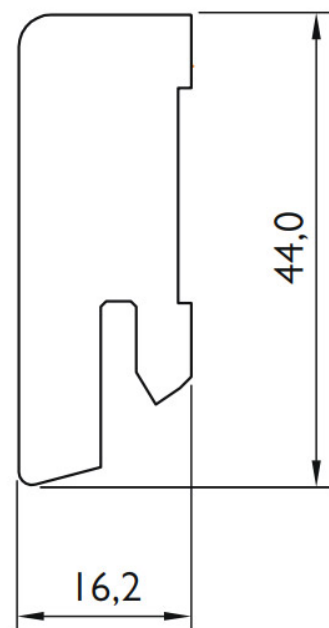

Soklová lišta fóliovaná 16x44 Cubica Dub Brunette, fólie, tisk, jádro MDF

PEDROSS®

Řada: 16x44 Cubica

Kód, formát, balení, dostupnost

Kód:	P140027
Formát (mm):	16,2 x 44 x 2500
Šířka (mm):	44
Tloušťka (mm):	16
Délka (mm):	2500
Balení (m):	25
Počet lišt v balení (ks):	10
Hmotnost balení (kg):	10
Dostupnost:	S
Dostupnost - poznámka:	Do vyprodání zásob

Konstrukce, třídění, povrch. úprava

Povrchová úprava:	Fólie, tisk
Název dekoru:	Dub Brunette
Typ nášlapné vrstvy:	Fólie
Nosič:	MDF

Technické parametry, pokládka, záruka

Záruka pro bytové/komerční prostory:	2 roky
--------------------------------------	--------