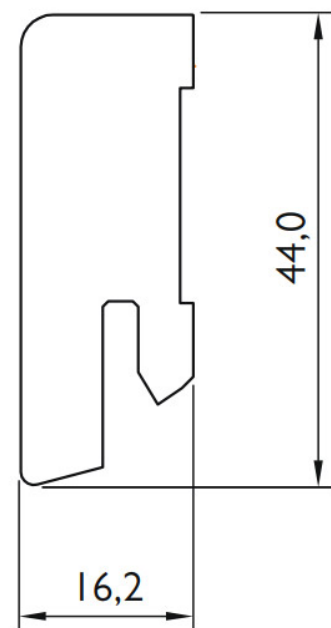

Soklová lišta fóliovaná 16x44 Cubica Dub Goose, fólie, tisk, jádro MDF

PEDROSS®

Řada: 16x44 Cubica

Kód, formát, balení, dostupnost

Kód:	P140020
Formát (mm):	16,2 x 44 x 2500
Šířka (mm):	44
Tloušťka (mm):	16
Délka (mm):	2500
Balení (m):	25
Počet lišt v balení (ks):	10
Hmotnost balení (kg):	10
Dostupnost:	S
Dostupnost - poznámka:	Do vyprodání zásob