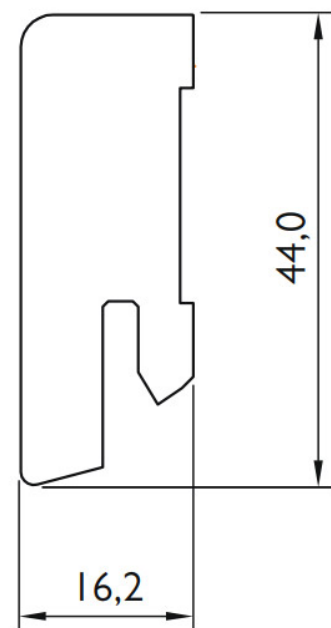

Soklová lišta fóliovaná 16x44 Cubica Dub Aronia, fólie, tisk, jádro MDF

PEDROSS®

Řada: 16x44 Cubica

Kód, formát, balení, dostupnost

| | |
|---------------------------|--------------------|
| Kód: | P130082 |
| Formát (mm): | 16,2 x 44 x 2500 |
| Šířka (mm): | 44 |
| Tloušťka (mm): | 16 |
| Délka (mm): | 2500 |
| Balení (m): | 25 |
| Počet lišt v balení (ks): | 10 |
| Hmotnost balení (kg): | 10 |
| Dostupnost: | S |
| Dostupnost - poznámka: | Do vyprodání zásob |