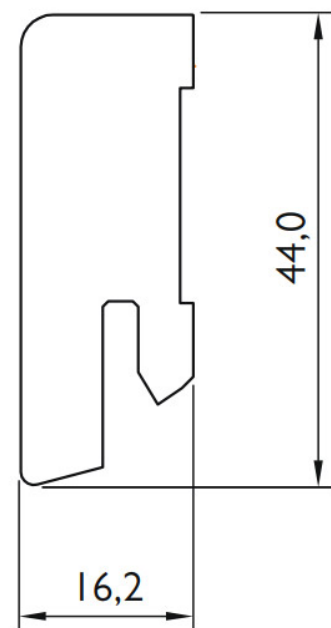

Soklová lišta fóliovaná 16x44 Cubica Dub Raccoon, fólie, tisk, jádro MDF

PEDROSS®

Řada: 16x44 Cubica

Kód, formát, balení, dostupnost

Kód:	P130079
Formát (mm):	16,2 x 44 x 2500
Šířka (mm):	44
Tloušťka (mm):	16
Délka (mm):	2500
Balení (m):	25
Počet lišt v balení (ks):	10
Hmotnost balení (kg):	10
Dostupnost:	S
Dostupnost - poznámka:	Do vyprodání zásob