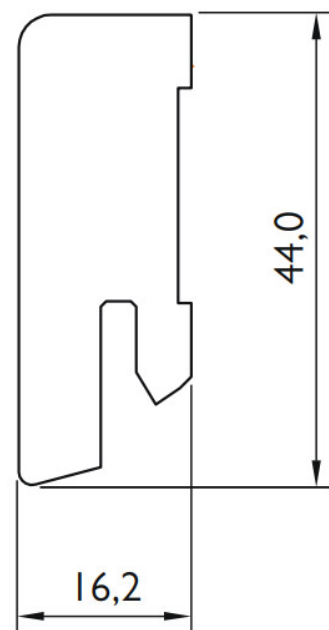

# Soklová lišta fóliovaná 16x44 Cubica Dub Truffle, fólie, tisk, jádro MDF

**PEDROSS®**

Řada: 16x44 Cubica

## Kód, formát, balení, dostupnost

Kód:	P130063
Formát (mm):	16,2 x 44 x 2500
Šířka (mm):	44
Tloušťka (mm):	16
Délka (mm):	2500
Balení (m):	25
Počet lišt v balení (ks):	10
Hmotnost balení (kg):	10
Dostupnost:	S
Dostupnost - poznámka:	Do vyprodání zásob