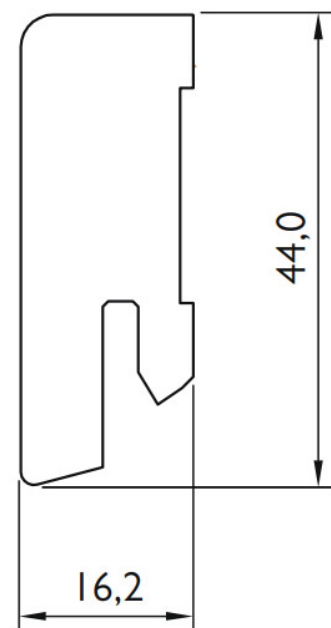

Soklová lišta fóliovaná 16x44 Cubica Dub Prairie dog, fólie, tisk, jádro MDF

PEDROSS®

Řada: 16x44 Cubica

Kód, formát, balení, dostupnost

Kód:	P130061
Formát (mm):	16,2 x 44 x 2500
Šířka (mm):	44
Tloušťka (mm):	16
Délka (mm):	2500
Balení (m):	25
Počet lišt v balení (ks):	10
Hmotnost balení (kg):	10
Dostupnost:	S
Dostupnost - poznámka:	Do vyprodání zásob