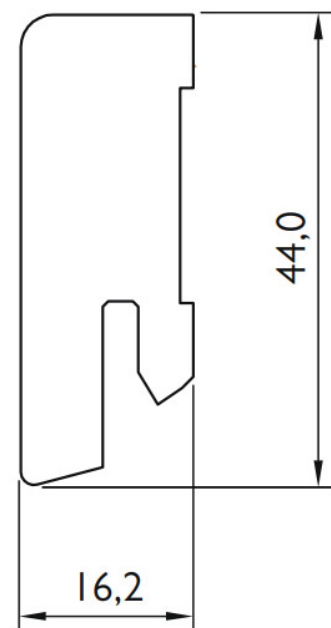

# Soklová lišta fóliovaná 16x44 Cubica Dub Majorca, fólie, tisk, jádro MDF

**PEDROSS®**

Řada: 16x44 Cubica

## Kód, formát, balení, dostupnost

Kód:	P130060
Formát (mm):	16,2 x 44 x 2500
Šířka (mm):	44
Tloušťka (mm):	16
Délka (mm):	2500
Balení (m):	25
Počet lišt v balení (ks):	10
Hmotnost balení (kg):	10
Dostupnost:	S
Dostupnost - poznámka:	Do vyprodání zásob